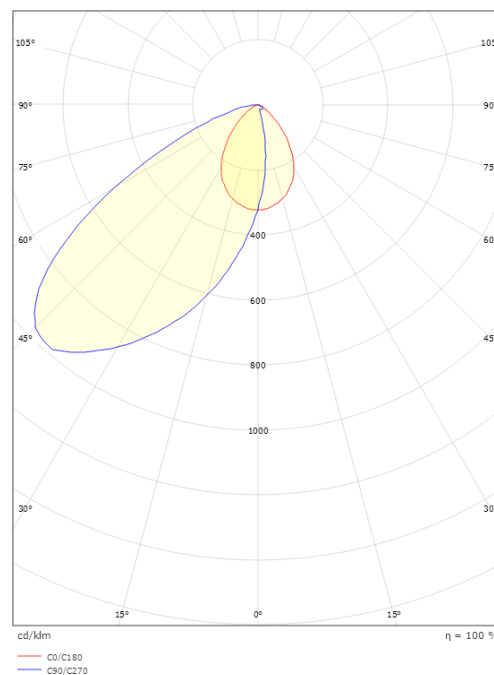

Capella IsoSafe

Capella IsoSafe Svart 25lm 4000K Ra>80 Bakkantsdimmer

Enummer: 7473478
EAN: 7021989120391
SG nummer: 912039

Elektrisk

Systemeffekt: 2W
Spänning: 220-240V

Belysningslösning

Ljuskälla: LED
Lumen output: 25lm
Armaturljusflöde: 13 lm/W
Färgtemperatur: 4000K
Färgtolkningsindex (CRI/Ra): Ra>80
MacAdams faktor: SDCM: 3
Brinntid: L80/B50>50.000
Ljusuttag: Direkt/Asymmetrisk

Drivdon/Dimming

Typ: Bakkantsdimmer

Skydd

Isoleringsklass: Klass II
IP Klasse: IP20

Energi och godkännanden

Innehåller en ljuskälla med energiklass: F
Breeam: Uppfyller Hea 01 för flimmerfritt ljus

Material och finish

Material: Aluminium
Färg: Svart (RAL 9004)

Montering/anslutning

Montering: Infälld, Interiör
Anslutning: Skruvlös kopplingsplint

Mått

Längd (mm) L: 90
Bredd (mm) W: 90
Höjd (mm) H: 90
Djup (D): 50
Håldiameter (mm): 83
Vikt (kg) brutto/netto: 0.294 / 0.245

Förpackning

Förpackning mått (mm): 110 x 105 x 80

7 0 2 1 9 8 9 1 2 0 3 9 1