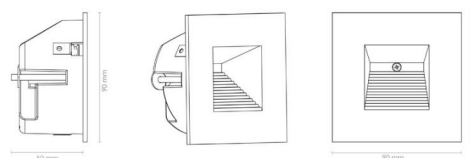

Material: Aluminium
Färg: Svart (RAL 9004)

Montering/anslutning

Montering: Infälld, Interiör
Anslutning: Skruvlös kopplingsplint

Mått

Längd (mm) L: 90
Bredd (mm) W: 90
Höjd (mm) H: 90
Djup (D): 50
Håldiameter (mm): 83
Vikt (kg) brutto/netto: 0.294 / 0.245

Förpackning

Förpackning mått (mm): 110 x 105 x 80

7 0 2 1 9 8 9 1 2 0 3 4 6