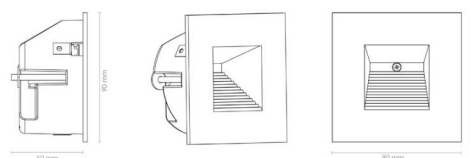

Montering/anslutning

Montering: Infäld, Interiör
Anslutning: Skruvlös kopplingsplint

Mått

Längd (mm) L: 90
Bredd (mm) W: 90
Höjd (mm) H: 90
Djup (D): 50
Håldiameter (mm): 83
Vikt (kg) brutto/netto: 0.294 / 0.245

Förpackning

Förpackning mått (mm): 110 x 105 x 80

7 0 2 1 9 8 9 1 2 0 3 4 6