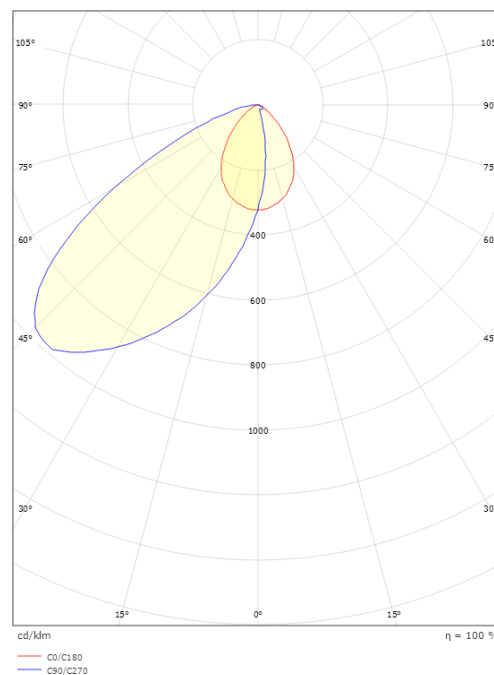

Capella IsoSafe

Capella IsoSafe Svart 25lm 3000K Ra>80 Bakkantsdimmer

Enummer: 7473477
EAN: 7021989120346
SG nummer: 912034

Elektrisk

Systemeffekt: 2W
Spänning: 220-240V

Belysningslösning

Ljuskälla: LED
Lumen output: 25lm
Armaturljusflöde: 13 lm/W
Färgtemperatur: 3000K
Färgtolkningsindex (CRI/Ra): Ra>80
MacAdams faktor: SDCM: 3
Brinntid: L80/B50>50.000
Ljusuttag: Direkt/Asymmetrisk

Drivdon/Dimming

Typ: Bakkantsdimmer

Skydd

Isoleringsklass: Klass II

Energi och godkännanden

Innehåller en ljuskälla med energiklass: F
Breeam: Uppfyller Hea 01 för flimmerfritt ljus

Material och finish

Material: Aluminium
Färg: Svart (RAL 9004)

Montering/anslutning

Montering: Infäld, Interiör
Anslutning: Skruvlös kopplingsplint

Mått

Längd (mm) L: 90
Bredd (mm) W: 90
Höjd (mm) H: 90
Djup (D): 50
Håldiameter (mm): 83
Vikt (kg) brutto/netto: 0.294 / 0.245

Förpackning

Förpackning mått (mm): 110 x 105 x 80

7 0 2 1 9 8 9 1 2 0 3 4 6