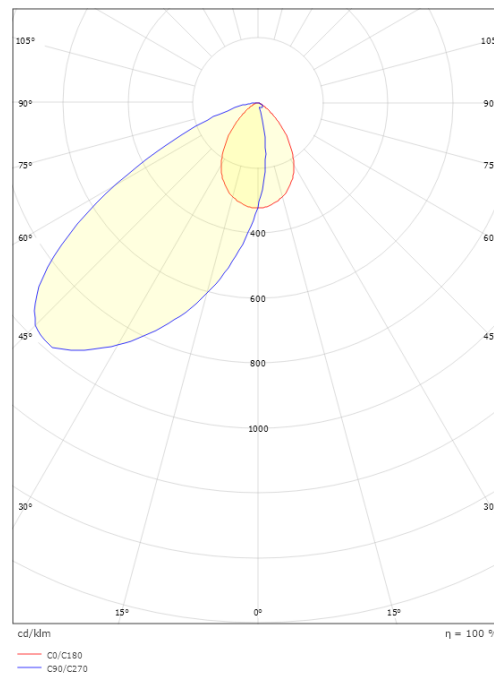

Capella IsoSafe

Capella IsoSafe Svart 25lm 3000K Ra>80 Bakkantsdimmer

Enummer: 7473477
EAN: 7021989120346
SG nummer: 912034

Elektrisk

Systemeffekt: 2W
Spänning: 220-240V

Belysningslösning

Ljuskälla: LED
Lumen output: 25lm
Armaturljusflöde: 13 lm/W
Färgtemperatur: 3000K
Färgtolkningsindex (CRI/Ra): Ra>80
MacAdams faktor: SDCM: 3
Brinntid: L80/B50>50.000
Ljusuttag: Direkt/Asymmetrisk

Drivdon/Dimming

Typ: Bakkantsdimmer

Skydd

Isoleringsklass: Klass II
IP Klasse: IP20

Energi och godkännanden

Innehåller en ljuskälla med energiklass: F
Breeam: Uppfyller Hea 01 för flimmerfritt ljus

Material och finish

Material: Aluminium
Färg: Svart (RAL 9004)

Montering/anslutning

Montering: Infälld, Interiör
Anslutning: Skruvlös kopplingsplint

Mått

Längd (mm) L: 90
Bredd (mm) W: 90
Höjd (mm) H: 90
Djup (D): 50
Håldiameter (mm): 83
Vikt (kg) brutto/netto: 0.294 / 0.245

Förpackning

Förpackning mått (mm): 110 x 105 x 80

7 0 2 1 9 8 9 1 2 0 3 4 6