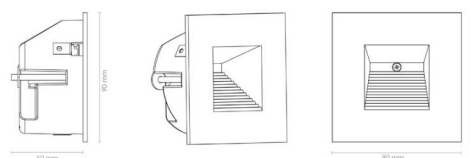

Material: Aluminium
Färg: Svart (RAL 9004)

Montering/anslutning

Montering: Infälld, Interiör
Anslutning: Skruvlös kopplingsplint

Mått

Längd (mm) L: 90
Bredd (mm) W: 90
Höjd (mm) H: 90
Djup (D): 50
Håldiameter (mm): 83
Vikt (kg) brutto/netto: 0.294 / 0.245

Förpackning

Förpackning mått (mm): 110 x 105 x 80

7 0 2 1 9 8 9 1 2 0 3 3 9