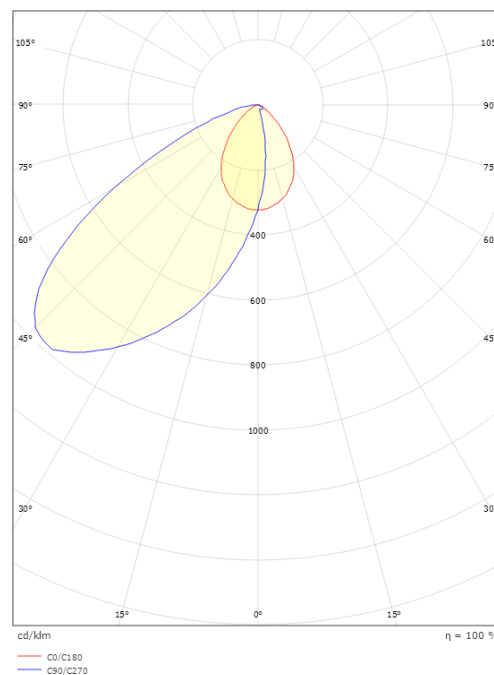

Capella IsoSafe

Capella IsoSafe Svart 25lm 2700K Ra>80 Bakkantsdimmer

Enummer: 7473476
EAN: 7021989120339
SG nummer: 912033

Elektrisk

Systemeffekt: 2W
Spänning: 220-240V

Belysningslösning

Ljuskälla: LED
Lumen output: 25lm
Armaturljusflöde: 13 lm/W
Färgtemperatur: 2700K
Färgtolkningsindex (CRI/Ra): Ra>80
MacAdams faktor: SDCM: 3
Brinntid: L80/B50>50.000
Ljusuttag: Direkt/Asymmetrisk

Drivdon/Dimming

Typ: Bakkantsdimmer

Skydd

Isoleringsklass: Klass II
IP Klasse: IP20

Energi och godkännanden

Innehåller en ljuskälla med energiklass: G
Breeam: Uppfyller Hea 01 för flimmerfritt ljus

Material och finish

Material: Aluminium
Färg: Svart (RAL 9004)

Montering/anslutning

Montering: Infälld, Interiör
Anslutning: Skruvlös kopplingsplint

Mått

Längd (mm) L: 90
Bredd (mm) W: 90
Höjd (mm) H: 90
Djup (D): 50
Håldiameter (mm): 83
Vikt (kg) brutto/netto: 0.294 / 0.245

Förpackning

Förpackning mått (mm): 110 x 105 x 80

7 0 2 1 9 8 9 1 2 0 3 3 9