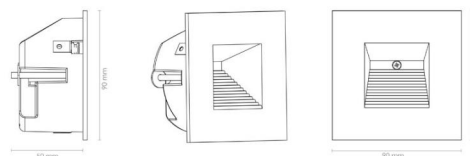

Material: Aluminium
Färg: Svart (RAL 9004)

Montering/anslutning

Montering: Infälld, Interiör
Anslutning: Skruvlös kopplingsplint

Mått

Längd (mm) L: 90
Bredd (mm) W: 90
Höjd (mm) H: 90
Djup (D): 50
Håldiameter (mm): 83
Vikt (kg) brutto/netto: 0.294 / 0.245

Förpackning

Förpackning mått (mm): 110 x 105 x 80

7 0 2 1 9 8 9 1 2 0 3 3 9