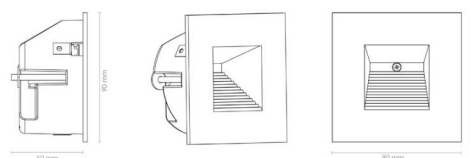

Montering/anslutning

Montering: Infäld, Interiör
Anslutning: Skruvlös kopplingsplint

Mått

Längd (mm) L: 90
Bredd (mm) W: 90
Höjd (mm) H: 90
Djup (D): 50
Håldiameter (mm): 83
Vikt (kg) brutto/netto: 0.294 / 0.245

Förpackning

Förpackning mått (mm): 110 x 105 x 80

7 0 2 1 9 8 9 1 2 0 3 3 9