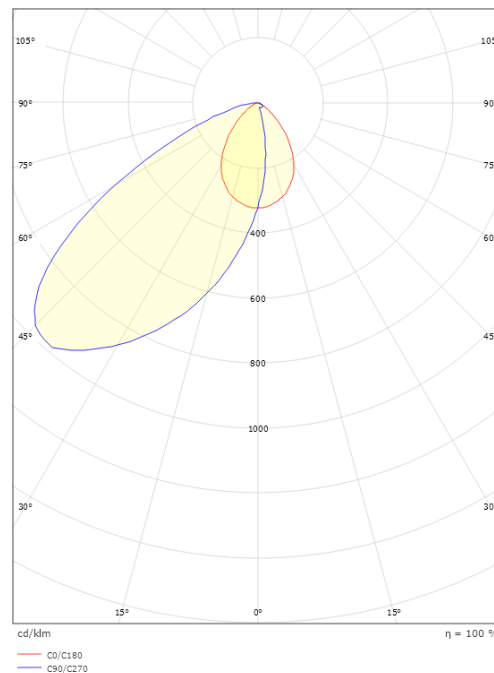

Capella IsoSafe

Capella IsoSafe Svart 25lm 2700K Ra>80 Bakkantsdimmer

Enummer: 7473476
EAN: 7021989120339
SG nummer: 912033

Elektrisk

Systemeffekt: 2W
Spänning: 220-240V

Belysningslösning

Ljuskälla: LED
Lumen output: 25lm
Armaturljusflöde: 13 lm/W
Färgtemperatur: 2700K
Färgtolkningsindex (CRI/Ra): Ra>80
MacAdams faktor: SDCM: 3
Brinntid: L80/B50>50.000
Ljusuttag: Direkt/Asymmetrisk

Drivdon/Dimming

Typ: Bakkantsdimmer

Skydd

Isoleringsklass: Klass II
IP Klasse: IP20

Energi och godkännanden

Innehåller en ljuskälla med energiklass: G
Breeam: Uppfyller Hea 01 för flimmerfritt ljus

Material och finish

Material: Aluminium
Färg: Svart (RAL 9004)

Montering/anslutning

Montering: Infälld, Interiör
Anslutning: Skruvlös kopplingsplint

Mått

Längd (mm) L: 90
Bredd (mm) W: 90
Höjd (mm) H: 90
Djup (D): 50
Håldiameter (mm): 83
Vikt (kg) brutto/netto: 0.294 / 0.245

Förpackning

Förpackning mått (mm): 110 x 105 x 80

7 0 2 1 9 8 9 1 2 0 3 3 9