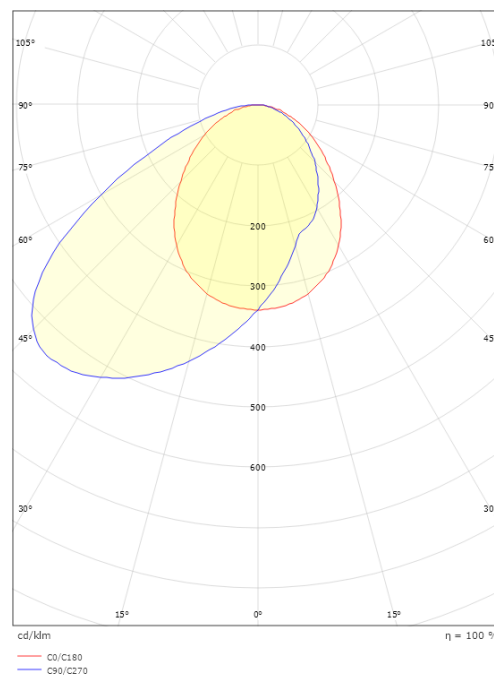

Capella IsoSafe

Capella IsoSafe Vit 60lm 4000K Ra>80 Bakkantsdimmer

Enummer: 7473475
EAN: 7021989120322
SG nummer: 912032

Elektrisk

Systemeffekt: 2W
Spänning: 220-240V

Belysningslösning

Ljuskälla: LED
Lumen output: 60lm
Armaturljusflöde: 30 lm/W
Färgtemperatur: 4000K
Färgtolkningsindex (CRI/Ra): Ra>80
MacAdams faktor: SDCM: 3
Brinntid: L80/B50>50.000
Ljusuttag: Direkt/Asymmetrisk

Drivdon/Dimming

Typ: Bakkantsdimmer

Skydd

Isoleringsklass: Klass II

Energi och godkännanden

Innehåller en ljuskälla med energiklass: F
Breeam: Uppfyller Hea 01 för flimmerfritt ljus

Material och finish

Material: Aluminium
Färg: Vit (RAL 9003)

Montering/anslutning

Montering: Infäld, Interiör
Anslutning: Skruvlös kopplingsplint

Mått

Längd (mm) L: 90
Bredd (mm) W: 90
Höjd (mm) H: 90
Djup (D): 50
Håldiameter (mm): 83
Vikt (kg) brutto/netto: 0.294 / 0.245

Förpackning

Förpackning mått (mm): 110 x 105 x 80

7 0 2 1 9 8 9 1 2 0 3 2 2