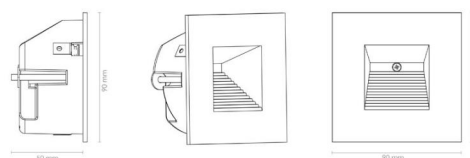

Material: Aluminium
Färg: Vit (RAL 9003)

Montering/anslutning

Montering: Infälld, Interiör
Anslutning: Skruvlös kopplingsplint

Mått

Längd (mm) L: 90
Bredd (mm) W: 90
Höjd (mm) H: 90
Djup (D): 50
Håldiameter (mm): 83
Vikt (kg) brutto/netto: 0.294 / 0.245

Förpackning

Förpackning mått (mm): 110 x 105 x 80

7 0 2 1 9 8 9 1 2 0 3 2 2