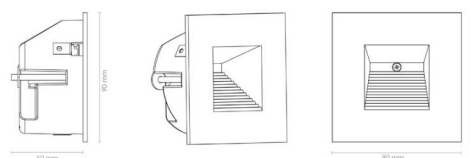

Capella IsoSafe

Capella IsoSafe Vit 60lm 4000K Ra>80 Bakkantsdimmer

Enummer: 7473475
EAN: 7021989120322
SG nummer: 912032

Elektrisk

Systemeffekt: 2W
Spänning: 220-240V

Belysningslösning

Ljuskälla: LED
Lumen output: 60lm
Armaturljusflöde: 30 lm/W
Färgtemperatur: 4000K
Färgtolkningsindex (CRI/Ra): Ra>80
MacAdams faktor: SDCM: 3
Brinntid: L80/B50>50.000
Ljusuttag: Direkt/Asymmetrisk

Drivdon/Dimming

Typ: Bakkantsdimmer

Skydd

Isoleringsklass: Klass II

Energi och godkännanden

Innehåller en ljuskälla med energiklass: F
Breeam: Uppfyller Hea 01 för flimmerfritt ljus

Material och finish

Material: Aluminium
Färg: Vit (RAL 9003)

Montering/anslutning

Montering: Infäld, Interiör
Anslutning: Skruvlös kopplingsplint

Mått

Längd (mm) L: 90
Bredd (mm) W: 90
Höjd (mm) H: 90
Djup (D): 50
Håldiameter (mm): 83
Vikt (kg) brutto/netto: 0.294 / 0.245

Förpackning

Förpackning mått (mm): 110 x 105 x 80

7 0 2 1 9 8 9 1 2 0 3 2 2