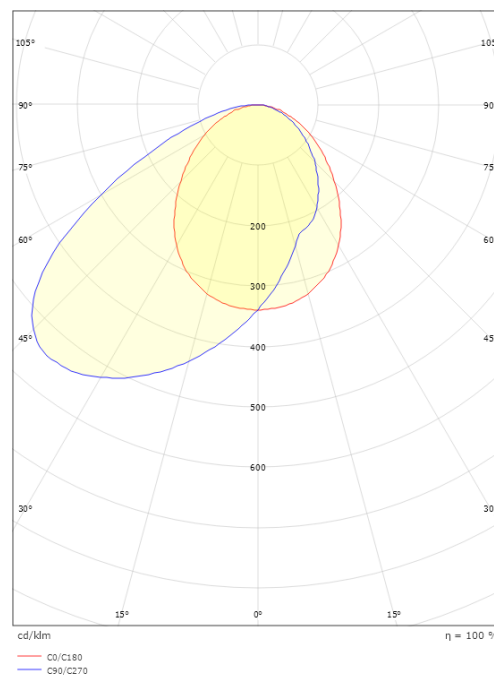

Förpackning

Förpackning mått (mm): 110 x 105 x 80

7 0 2 1 9 8 9 1 2 0 3 1 5