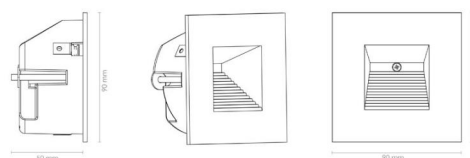

Material: Aluminium
Färg: Vit (RAL 9003)

Montering/anslutning

Montering: Infälld, Interiör
Anslutning: Skruvlös kopplingsplint

Mått

Längd (mm) L: 90
Bredd (mm) W: 90
Höjd (mm) H: 90
Djup (D): 50
Håldiameter (mm): 83
Vikt (kg) brutto/netto: 0.294 / 0.245

Förpackning

Förpackning mått (mm): 110 x 105 x 80

7 0 2 1 9 8 9 1 2 0 3 1 5