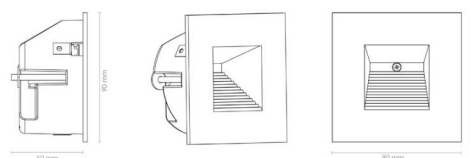

Montering/anslutning

Montering: Infäld, Interiör
Anslutning: Skruvlös kopplingsplint

Mått

Längd (mm) L: 90
Bredd (mm) W: 90
Höjd (mm) H: 90
Djup (D): 50
Håldiameter (mm): 83
Vikt (kg) brutto/netto: 0.294 / 0.245

Förpackning

Förpackning mått (mm): 110 x 105 x 80

7 0 2 1 9 8 9 1 2 0 3 1 5