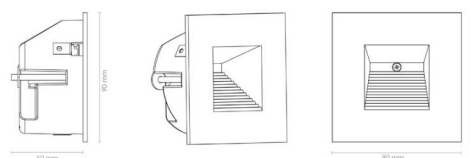

Material: Aluminium
Färg: Vit (RAL 9003)

Montering/anslutning

Montering: Infälld, Interiör
Anslutning: Skruvlös kopplingsplint

Mått

Längd (mm) L: 90
Bredd (mm) W: 90
Höjd (mm) H: 90
Djup (D): 50
Håldiameter (mm): 83
Vikt (kg) brutto/netto: 0.294 / 0.245

Förpackning

Förpackning mått (mm): 110 x 105 x 80

7 0 2 1 9 8 9 1 2 0 3 0 8