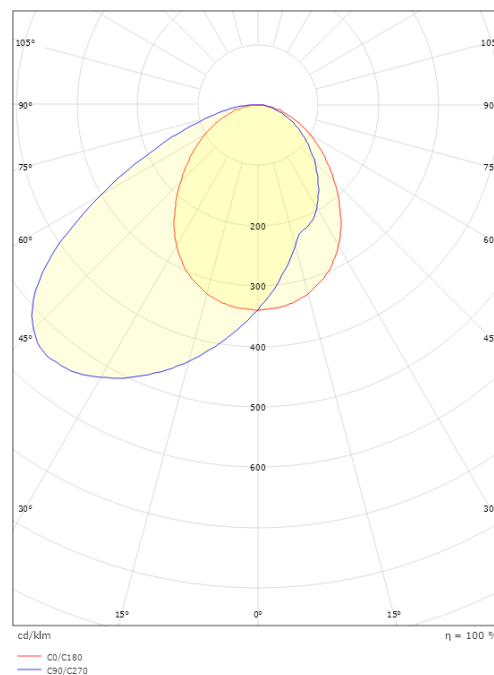

Capella IsoSafe

Capella IsoSafe Vit 60lm 2700K Ra>80 Bakkantsdimmer

Enummer: 7473473
EAN: 7021989120308
SG nummer: 912030

Elektrisk

Systemeffekt: 2W
Spänning: 220-240V

Belysningslösning

Ljuskälla: LED
Lumen output: 60lm
Armaturljusflöde: 30 lm/W
Färgtemperatur: 2700K
Färgtolkningsindex (CRI/Ra): Ra>80
MacAdams faktor: SDCM: 3
Brinntid: L80/B50>50.000
Ljusuttag: Direkt/Asymmetrisk

Drivdon/Dimming

Typ: Bakkantsdimmer

Skydd

Isoleringsklass: Klass II
IP Klasse: IP20

Energi och godkännanden

Innehåller en ljuskälla med energiklass: G
Breeam: Uppfyller Hea 01 för flimmerfritt ljus

Material och finish

Material: Aluminium
Färg: Vit (RAL 9003)

Montering/anslutning

Montering: Infälld, Interiör
Anslutning: Skruvlös kopplingsplint

Mått

Längd (mm) L: 90
Bredd (mm) W: 90
Höjd (mm) H: 90
Djup (D): 50
Håldiameter (mm): 83
Vikt (kg) brutto/netto: 0.294 / 0.245

Förpackning

Förpackning mått (mm): 110 x 105 x 80

7 0 2 1 9 8 9 1 2 0 3 0 8