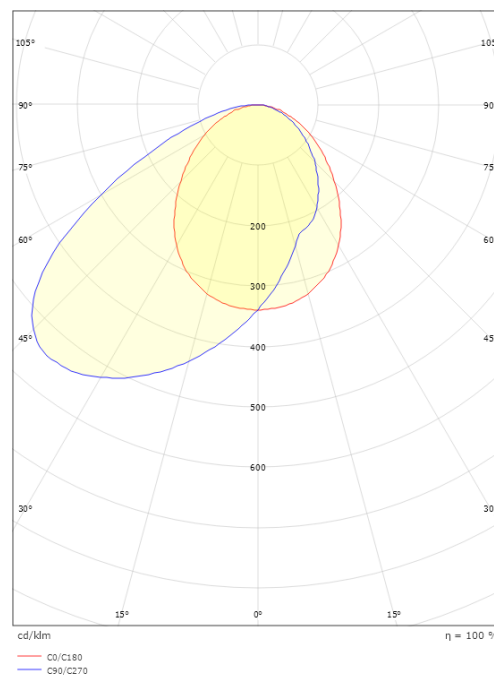

Förpackning

Förpackning mått (mm): 110 x 105 x 80

7 0 2 1 9 8 9 1 2 0 3 0 8