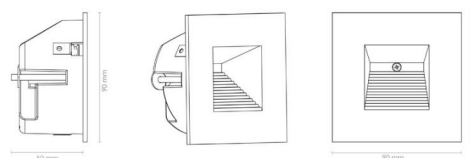

Capella IsoSafe

Capella IsoSafe Vit 60lm 2700K Ra>80 Bakkantsdimmer

Enummer: 7473473
EAN: 7021989120308
SG nummer: 912030

Elektrisk

Systemeffekt: 2W
Spänning: 220-240V

Belysningslösning

Ljuskälla: LED
Lumen output: 60lm
Armaturljusflöde: 30 lm/W
Färgtemperatur: 2700K
Färgtolkningsindex (CRI/Ra): Ra>80
MacAdams faktor: SDCM: 3
Brinntid: L80/B50>50.000
Ljusuttag: Direkt/Asymmetrisk

Drivdon/Dimming

Typ: Bakkantsdimmer

Skydd

Isoleringsklass: Klass II
IP Klasse: IP20

Energi och godkännanden

Innehåller en ljuskälla med energiklass: G
Breeam: Uppfyller Hea 01 för flimmerfritt ljus

Material och finish

Material: Aluminium
Färg: Vit (RAL 9003)

Montering/anslutning

Montering: Infälld, Interiör
Anslutning: Skruvlös kopplingsplint

Mått

Längd (mm) L: 90
Bredd (mm) W: 90
Höjd (mm) H: 90
Djup (D): 50
Håldiameter (mm): 83
Vikt (kg) brutto/netto: 0.294 / 0.245

Förpackning

Förpackning mått (mm): 110 x 105 x 80

7 0 2 1 9 8 9 1 2 0 3 0 8