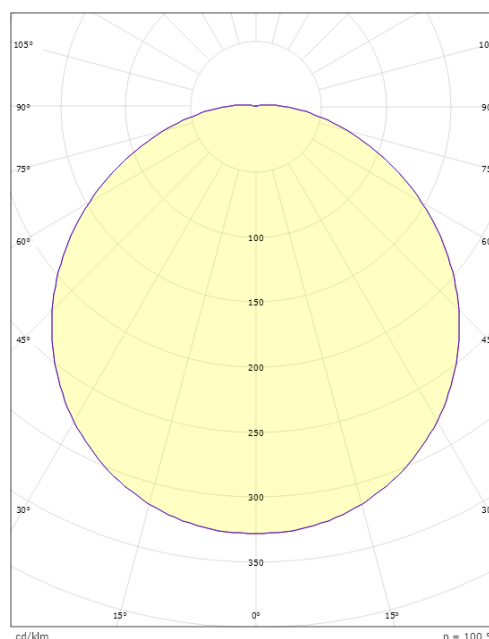

### Mått

Höjd (mm) H: 120  
 Diameter (mm) D: 325  
 Vikt (kg) brutto/netto: 3.2 / 2.388

### Förpackning

Förpackning mått (mm): 340 x 340 x 120

| Sensor settings |   |   |   |   |        |
|-----------------|---|---|---|---|--------|
| 100%            | 1 | 2 | 3 | 4 | 100%   |
| 75%             | 2 | 3 | 4 | 5 | 75%    |
| 50%             | 3 | 4 | 5 | 6 | 50%    |
| 25%             | 4 | 5 | 6 | 1 | 25%    |
| 10%             | 5 | 6 | 1 | 2 | 10%    |
| 5s              | 1 | 2 | 3 | 4 | 5s     |
| 30s             | 2 | 3 | 4 | 5 | 30s    |
| 1 min           | 3 | 4 | 5 | 6 | 1 min  |
| 5 min           | 4 | 5 | 6 | 1 | 5 min  |
| 15 min          | 5 | 6 | 1 | 2 | 15 min |
| 30 min          | 6 | 1 | 2 | 3 | 30 min |
| 2 Lux           | 1 | 2 | 3 | 4 | 2 Lux  |
| 5 Lux           | 2 | 3 | 4 | 5 | 5 Lux  |
| 10 Lux          | 3 | 4 | 5 | 6 | 10 Lux |
| 30 Lux          | 4 | 5 | 6 | 1 | 30 Lux |
| 50 Lux          | 5 | 6 | 1 | 2 | 50 Lux |
| OFF             | 6 | 1 | 2 | 3 | OFF    |