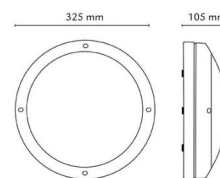

### Montering/anslutning

Montering: Utanpåliggande, Interiör / Utomhus  
 Modul: 2000  
 Anslutning: Skruvlös kopplingsplint

### Mått

Höjd (mm) H: 120  
 Diameter (mm) D: 325  
 Vikt (kg) brutto/netto: 3.2 / 2.388

### Förpackning

Förpackning mått (mm): 340 x 340 x 120

| Sensor settings |   |   |   |   |        |
|-----------------|---|---|---|---|--------|
| 100%            | 1 | 2 | 3 | 4 | 100%   |
| 75%             | 2 | 3 | 4 | 5 | 75%    |
| 50%             | 3 | 4 | 5 | 6 | 50%    |
| 25%             | 4 | 5 | 6 | 1 | 25%    |
| 10%             | 5 | 6 | 1 | 2 | 10%    |
| 5s              | 1 | 2 | 3 | 4 | 5s     |
| 30s             | 2 | 3 | 4 | 5 | 30s    |
| 1 min           | 3 | 4 | 5 | 6 | 1 min  |
| 5 min           | 4 | 5 | 6 | 1 | 5 min  |
| 15 min          | 5 | 6 | 1 | 2 | 15 min |
| 30 min          | 6 | 1 | 2 | 3 | 30 min |
| 2 Lux           | 1 | 2 | 3 | 4 | 2 Lux  |
| 5 Lux           | 2 | 3 | 4 | 5 | 5 Lux  |
| 10 Lux          | 3 | 4 | 5 | 6 | 10 Lux |
| 30 Lux          | 4 | 5 | 6 | 1 | 30 Lux |
| 50 Lux          | 5 | 6 | 1 | 2 | 50 Lux |
| OFF             | 6 | 1 | 2 | 3 | OFF    |