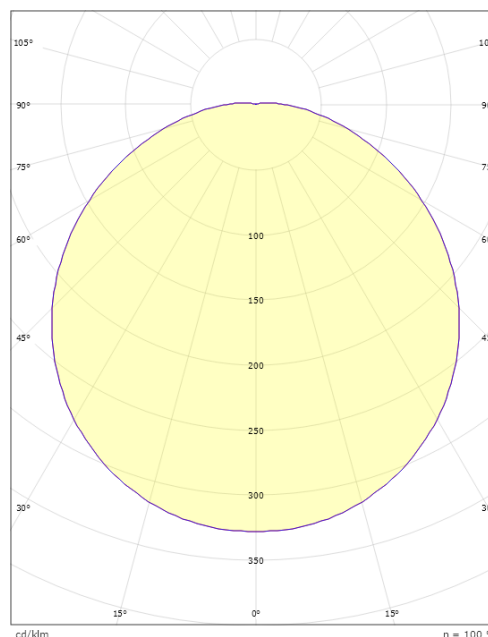

Förpackning

Förpackning mått (mm): 340 x 340 x 120

Sensor settings					
1	1	2	3	4	100%
2	●	●	●	●	75%
3	●	●	●	●	50%
4	●	●	●	●	25%
5	●	●	●	●	10%
6	○	○	○	○	
1	1	2	3	4	5s
2	●	●	●	●	30s
3	●	●	●	●	1 min
4	●	●	●	●	5 min
5	●	●	●	●	15 min
6	○	○	○	○	30 min
1	1	2	3	4	2 Lux
2	●	●	●	●	5 Lux
3	●	●	●	●	10 Lux
4	●	●	●	●	30 Lux
5	●	●	●	●	50 Lux
6	○	○	○	○	OFF