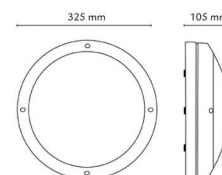

Mått

Höjd (mm) H: 120
 Diameter (mm) D: 325
 Vikt (kg) brutto/netto: 2.35 / 1.94

Förpackning

Förpackning mått (mm): 340 x 340 x 120

7 0 2 1 9 8 6 4 3 8 6 6 6