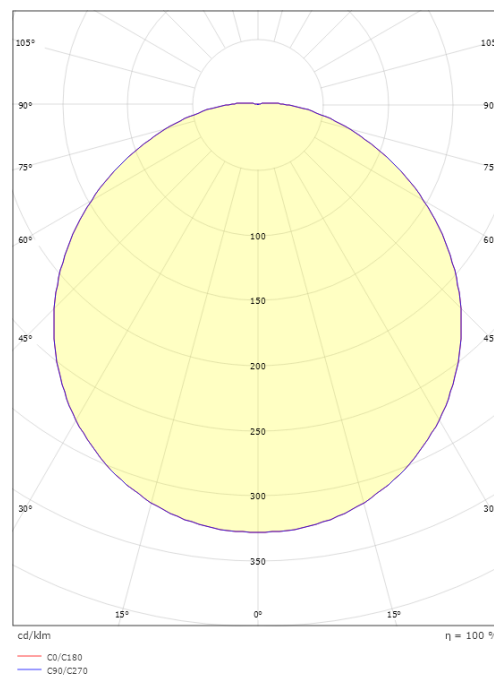

Mått

Höjd (mm) H: 120
 Diameter (mm) D: 325
 Vikt (kg) brutto/netto: 2.35 / 1.94

Förpackning

Förpackning mått (mm): 340 x 340 x 120

7 0 2 1 9 8 6 4 3 8 6 6 6