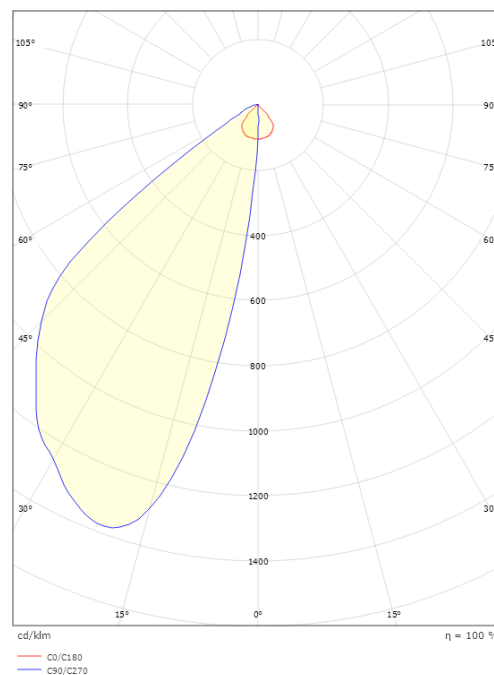

Callisto Pollare

Callisto Pollare Grafit 60lm 2700K Ra>80 Bakkantsdimmer

Enummer: 7748142
EAN: 7021989231073
SG nummer: 923107

Elektrisk

Systemeffekt: 3W
Spänning: 220-240V
Max. armaturer per brytare: B10: 115, B16: 184, C10: 134, C16: 215

Belysningslösning

Ljuskälla: LED
Lumen output: 60lm
Armaturljusflöde: 20 lm/W
Färgtemperatur: 2700K
Färgtolkningsindex (CRI/Ra): Ra>80
MacAdams faktor: SDCM: 3
Brinntid: L70/B50>50.000
Ljusuttag: Direkt/Asymmetrisk
Optik: Glas klart
Ljusspridning: 65°/85°

Drivdon/Dimming

Typ: Bakkantsdimmer

Skydd

Isoleringsklass: Klass I

Energi och godkännanden

Innehåller en ljuskälla med energiklass: F
Breeam: Uppfyller Hea 01 för flimmerfritt ljus

Material och finish

Material: Aluminium
Färg: Grafit
Avskärmning material: Härdat glas

Montering/anslutning

Montering: Utomhus
Anslutning: Skruvlös kopplingsplint

Mått

Bredd (mm) W: 180
Höjd (mm) H: 600
Djup (D): 100
Vikt (kg) brutto/netto: 2.28 / 1.9

Förpackning

Förpackning mått (mm): 615 x 188 x 108

7 0 2 1 9 8 9 2 3 1 0 7 3