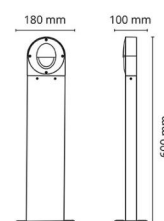

### Montering/anslutning

Montering: Utomhus  
Anslutning: Skruvlös kopplingsplint

### Mått

Bredd (mm) W: 180  
Höjd (mm) H: 600  
Djup (D): 100  
Vikt (kg) brutto/netto: 2.28 / 1.9

### Förpackning

Förpackning mått (mm): 615 x 188 x 108

7 0 2 1 9 8 9 2 3 1 0 7 3