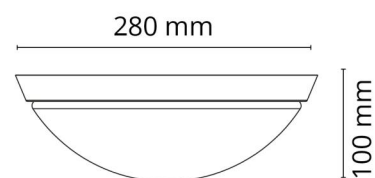

Calando Vit E27

Enummer: 7551247
EAN: 7021982115127
SG nummer: 211512
Ersätter: 211400

Elektrisk

Spänning: 220-240V

Belysningslösning

Sockel: E27
Ljuskälla ingår: Nej
Ljusuttag: Direkt
Optik: Glas opalt
Ljusspridning: 120°

Skydd

Isoleringsklass: Klass II
IP Klasse: IP44

Energi och godkännanden

Byggvarubedömning: Ja

Material och finish

Material: Aluminium
Färg: Vit (RAL 9003)
Avskärmning material: Glas

Montering/anslutning

Montering: Utanpåliggande, Interiör
Anslutning: Skruvlös kopplingsplint

Mått

Längd (mm) L: 280
Bredd (mm) W: 280
Höjd (mm) H: 100
Vikt (kg) brutto/netto: 2.04 / 1.7

Förpackning

Förpackning mått (mm): 300 x 300 x 150

7 0 2 1 9 8 2 1 1 5 1 2 7