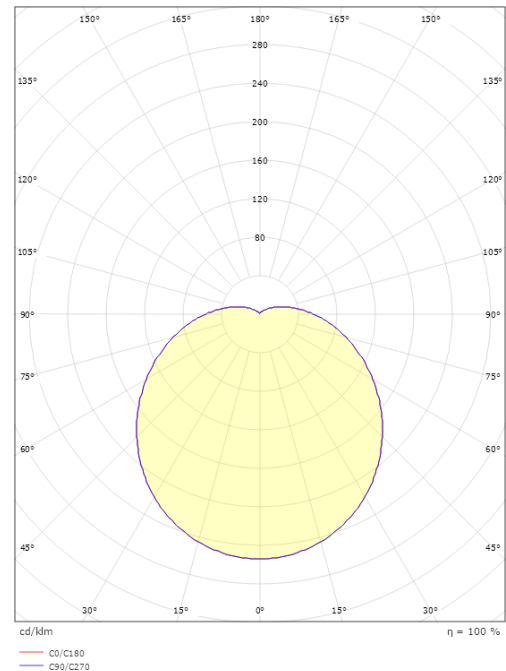

Calando

Calando Borstat stål 650lm 3000K Ra>80 Bakkantsdimmer

Enummer: 7500309
EAN: 7021982975141
SG nummer: 297514
Ersätter: 187193

Elektrisk

Systemeffekt: 11W
Spänning: 220-240V
Max. armaturer per brytare: B10: 33, B16: 52, C10: 40, C16: 64

Belysningslösning

Ljuskälla: LED
Lumen output: 650lm
Armaturljusflöde: 59 lm/W
Färgtemperatur: 3000K
Färgtolkningsindex (CRI/Ra): Ra>80
MacAdams faktor: SDCM: 3
Brinntid: L70/B50>50.000
Ljusuttag: Direkt
Optik: Glas opalt
Ljusspridning: 120°
Fotobiologisk säkerhet: RG 0

Drivdon/Dimming

Typ: Bakkantsdimmer

Skydd

Isoleringsklass: Klass II
IP Klasse: IP44

Energi och godkännanden

Innehåller en ljuskälla med energiklass: E
Breeam: Uppfyller Hea 01 för flimmerfritt ljus
Byggvarubedömning: Ja

Material och finish

Material: Aluminium
Färg: Borstat stål
Avskärmning material: Glas

Montering/anslutning

Montering: Utanpåliggande, Interiör
Anslutning: Skruvlös kopplingsplint

Mått

Längd (mm) L: 280
Bredd (mm) W: 280
Höjd (mm) H: 100
Vikt (kg) brutto/netto: 2.652 / 2.21

Förpackning

Förpackning mått (mm): 300 x 300 x 160

7 0 2 1 9 8 2 9 7 5 1 4 1