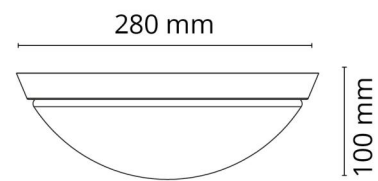

Calando

Calando Borstat stål 650lm 3000K Ra>80 Bakkantsdimmer

Enummer: 7500309
EAN: 7021982975141
SG nummer: 297514
Ersätter: 187193

Elektrisk

Systemeffekt: 11W
Spänning: 220-240V
Max. armaturer per brytare: B10: 33, B16: 52, C10: 40, C16: 64

Belysningslösning

Ljuskälla: LED
Lumen output: 650lm
Armaturljusflöde: 59 lm/W
Färgtemperatur: 3000K
Färgtolkningsindex (CRI/Ra): Ra>80
MacAdams faktor: SDCM: 3
Brinntid: L70/B50>50.000
Ljusuttag: Direkt
Optik: Glas opalt
Ljusspridning: 120°
Fotobiologisk säkerhet: RG 0

Drivdon/Dimming

Typ: Bakkantsdimmer

Skydd

Isoleringsklass: Klass II
IP Klasse: IP44

Energi och godkännanden

Innehåller en ljuskälla med energiklass: E
Breeam: Uppfyller Hea 01 för flimmerfritt ljus
Byggvarubedömning: Ja

Material och finish

Material: Aluminium
Färg: Borstat stål
Avskärmning material: Glas

Montering/anslutning

Montering: Utanpåliggande, Interiör
Anslutning: Skruvlös kopplingsplint

Mått

Längd (mm) L: 280
Bredd (mm) W: 280
Höjd (mm) H: 100
Vikt (kg) brutto/netto: 2.652 / 2.21

Förpackning

Förpackning mått (mm): 300 x 300 x 160

7 0 2 1 9 8 2 9 7 5 1 4 1