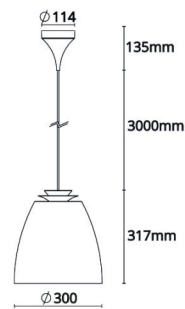

Bell Svart/Guld Maxi 820lm 2700K Ra>90 Bakkantsdimmer

Enummer: 7505005
 EAN: 7021983123688
 SG nummer: 312368

Elektrisk

Systemeffekt: 15W
 Spänning: 220-240V

Belysningslösning

Ljuskälla: LED
 Sockel: E27
 Ljuskälla ingår: Ja
 Lumen output: 820lm
 Armaturljusflöde: 55 lm/W
 Färgtemperatur: 2700K
 Färgtolkningsindex (CRI/Ra): Ra>90
 MacAdams faktor: SDCM: 3
 Brinntid: L70/B50>50.000
 Ljusuttag: Direkt/Indirekt
 Optik: Opal
 Ljusspridning: 130°
 UGR: UGR<22

Material: Stålblåt
 Färg: Svart/Guld
 Avskärmning material: UV-stabiliserad polykarbonat

Montering/anslutning

Montering: Utanpåliggande, Interiör
 Modul: Hängande
 Kabel: Kabel 3m
 Anslutning: Skruvlös kopplingsplint

Mått

Höjd (mm) H: 317
 Diameter (mm) D: 300
 Vikt (kg) brutto/netto: 2.47 / 1.5

Förpackning

Förpackning mått (mm): 314 x 314 x 370

cd/km
C0/C180
C90/C270

7 0 2 1 9 8 3 1 2 3 6 8 8