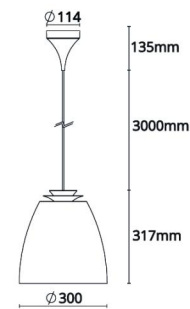

Belysningslösning

Ljuskälla: LED
Sockel: E27
Ljuskälla ingår: Ja
Lumen output: 820lm
Armaturljusflöde: 55 lm/W
Färgtemperatur: 2700K
Färgtolkningsindex (CRI/Ra): Ra>90
MacAdams faktor: SDCM: 3
Brinntid: L70/B50>50.000
Ljusuttag: Direkt/Indirekt
Optik: Opal
Ljusspridning: 130°
UGR: UGR<22