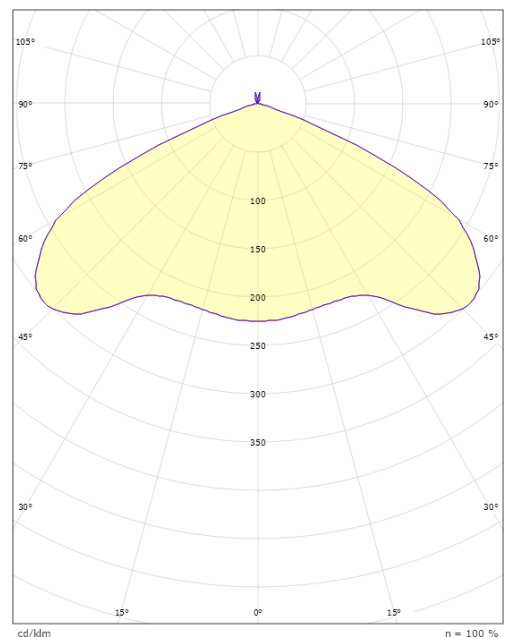

Mått

Höjd (mm) H: 317
 Diameter (mm) D: 300
 Vikt (kg) brutto/netto: 2.47 / 1.5

Förpackning

Förpackning mått (mm): 314 x 314 x 370

cd/km
C0/C180
C90/C270

7 0 2 1 9 8 3 1 2 3 6 8 8