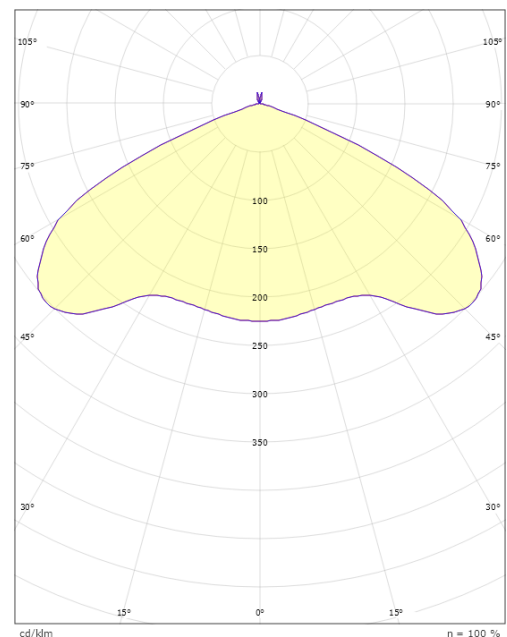

Förpackning

Förpackning mått (mm): 314 x 314 x 370

cd/km η = 100 %

— C0/C180
— C90/C270

7 0 2 1 9 8 3 1 2 3 6 8 8