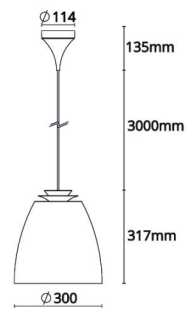

Bell Vit/Vit Maxi 840lm 2700K Ra>90 Bakkantsdimmer

Enummer: 7505003
 EAN: 7021983123664
 SG nummer: 312366

Elektrisk

Systemeffekt: 15W
 Spänning: 220-240V

Belysningslösning

Ljuskälla: LED
 Sockel: E27
 Ljuskälla ingår: Ja
 Lumen output: 840lm
 Armaturljusflöde: 56 lm/W
 Färgtemperatur: 2700K
 Färgtolkningsindex (CRI/Ra): Ra>90
 MacAdams faktor: SDCM: 3
 Brinntid: L70/B50>50.000
 Ljusuttag: Direkt/Indirekt
 Optik: Opal
 Ljusspridning: 104°
 UGR: UGR<19

Montering/anslutning

Montering: Utanpåliggande, Interiör
 Modul: Hängande
 Kabel: Kabel 3m
 Anslutning: Skruvlös kopplingsplint

Mått

Höjd (mm) H: 317
 Diameter (mm) D: 300
 Vikt (kg) brutto/netto: 2.47 / 1.5

Förpackning

Förpackning mått (mm): 314 x 314 x 370