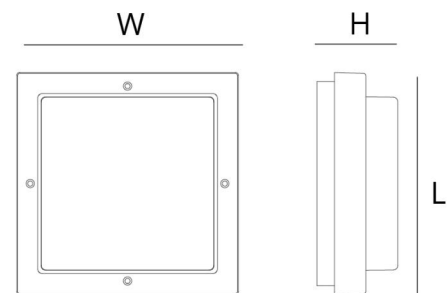

Bassi Grafit 690lm 3000K Ra>80 skymningsrelä

Enummer: 7701771
EAN: 7021986231885
SG nummer: 623188

Elektrisk

Systemeffekt: 10W
Spänning: 220-240V
Max. armaturer per brytare: B10: 33, B16: 52, C10: 40, C16: 64

Belysningslösning

Ljuskälla: LED
Lumen output: 690lm
Armaturljusflöde: 69 lm/W
Färgtemperatur: 3000K
Färgtolkningsindex (CRI/Ra): Ra>80
MacAdams faktor: SDCM: 3
Brinntid: L70/B10>50.000
Ljusuttag: Direkt
Optik: Opal
Ljusspridning: 120°
Fotobiologisk säkerhet: RG 0

Drivdon/Dimming

Typ: skymningsrelä

Skydd

Isoleringsklass: Klass II
IK Klasse: IK10
IP Klasse: IP65
Brandskyddsklass: 850°C - 30s

Energi och godkännanden

Innehåller en ljuskälla med energiklass: E
Breeam: Uppfyller Hea 01 för flimmerfritt ljus

Material och finish

Material: Aluminium
Färg: Grafit
Avskärmning material: UV-stabiliserad polykarbonat

Montering/anslutning

Montering: Utanpåliggande, Interiör / Utomhus
Anslutning: Skruvlös kopplingsplint

Mått

Längd (mm) L: 240
Bredd (mm) W: 240
Höjd (mm) H: 80
Vikt (kg) brutto/netto: 2.136 / 1.9

Förpackning

Förpackning mått (mm): 240 x 240 x 80

7 0 2 1 9 8 6 2 3 1 8 8 5