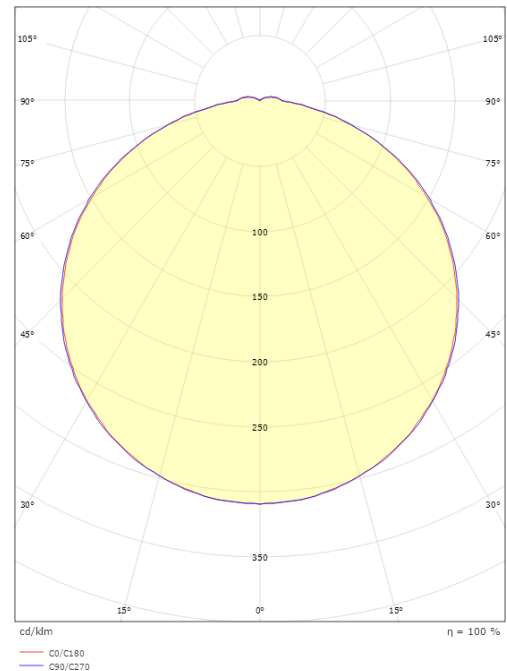

Bassi Grafit 690lm 3000K Ra>80 skymningsrelä

Enummer: 7701771
EAN: 7021986231885
SG nummer: 623188

Elektrisk

Systemeffekt: 10W
Spänning: 220-240V
Max. armaturer per brytare: B10: 33, B16: 52, C10: 40, C16: 64

Belysningslösning

Ljuskälla: LED
Lumen output: 690lm
Armaturljusflöde: 69 lm/W
Färgtemperatur: 3000K
Färgtolkningsindex (CRI/Ra): Ra>80
MacAdams faktor: SDCM: 3
Brinntid: L70/B10>50.000
Ljusuttag: Direkt
Optik: Opal
Ljusspridning: 120°
Fotobiologisk säkerhet: RG 0

Drivdon/Dimming

Typ: skymningsrelä

Skydd

Isoleringsklass: Klass II
IK Klasse: IK10
IP Klasse: IP65
Brandskyddsklass: 850°C - 30s

Energi och godkännanden

Innehåller en ljuskälla med energiklass: E
Breeam: Uppfyller Hea 01 för flimmerfritt ljus

Material och finish

Material: Aluminium
Färg: Grafit
Avskärmning material: UV-stabiliserad polykarbonat

Montering/anslutning

Montering: Utanpåliggande, Interiör / Utomhus
Anslutning: Skruvlös kopplingsplint

Mått

Längd (mm) L: 240
Bredd (mm) W: 240
Höjd (mm) H: 80
Vikt (kg) brutto/netto: 2.136 / 1.9

Förpackning

Förpackning mått (mm): 240 x 240 x 80

7 0 2 1 9 8 6 2 3 1 8 8 5