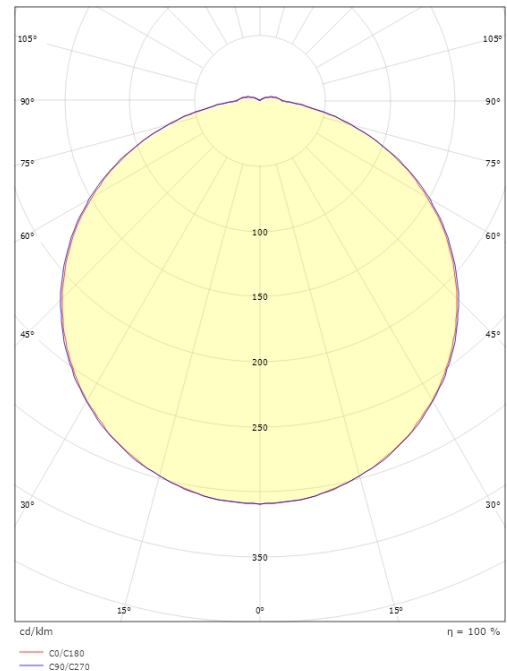

Mått

Längd (mm) L: 240
 Bredd (mm) W: 240
 Höjd (mm) H: 80
 Vikt (kg) brutto/netto: 2.136 / 1.9

Förpackning

Förpackning mått (mm): 240 x 240 x 80

7 0 2 1 9 8 6 2 3 1 8 8 5