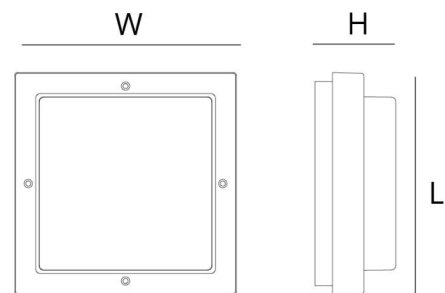

Material och finish

Material: Aluminium
 Färg: Grafit
 Avskärmning material: UV-stabiliserad polykarbonat

Montering/anslutning

Montering: Utanpåliggande, Interiör / Utomhus
 Anslutning: Skruvlös kopplingsplint

Mått

Längd (mm) L: 240
 Bredd (mm) W: 240
 Höjd (mm) H: 80
 Vikt (kg) brutto/netto: 2.136 / 1.9

Förpackning

Förpackning mått (mm): 240 x 240 x 80

7 0 2 1 9 8 6 2 3 1 8 8 5