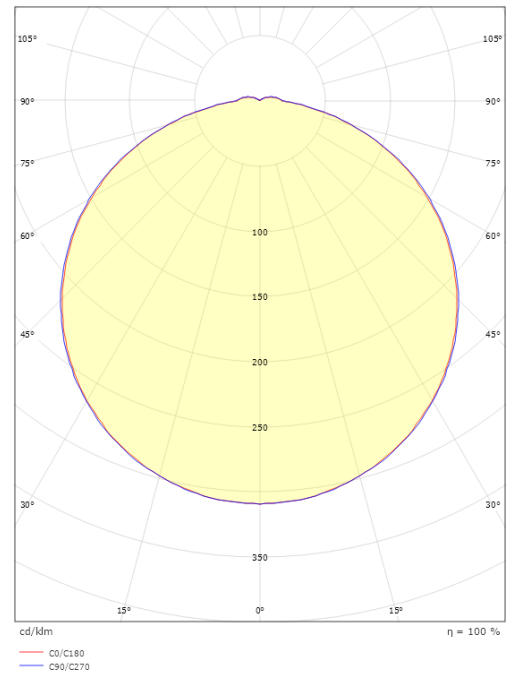

Montering/anslutning

Montering: Utanpåliggande, Interiör / Utomhus
 Anslutning: Skruvlös kopplingsplint

Mått

Längd (mm) L: 240
 Bredd (mm) W: 240
 Höjd (mm) H: 80
 Vikt (kg) brutto/netto: 2.136 / 1.9

Förpackning

Förpackning mått (mm): 240 x 240 x 80

7 0 2 1 9 8 6 1 1 1 8 8 0