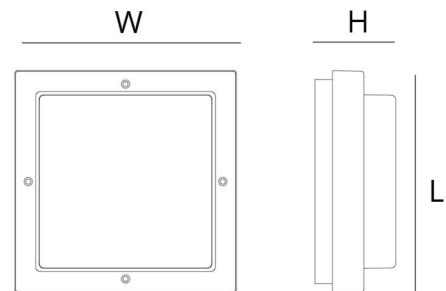

Montering/anslutning

Montering: Utanpåliggande, Interiör / Utomhus
 Anslutning: Skruvlös kopplingsplint

Mått

Längd (mm) L: 240
 Bredd (mm) W: 240
 Höjd (mm) H: 80
 Vikt (kg) brutto/netto: 2.136 / 1.9

Förpackning

Förpackning mått (mm): 240 x 240 x 80

7 0 2 1 9 8 6 1 1 1 8 8 0