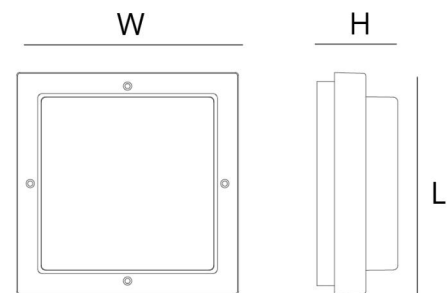

Material och finish

Material: Aluminium
 Färg: Grafit
 Avskärmning material: UV-stabiliserad polykarbonat

Montering/anslutning

Montering: Utanpåliggande, Interiör / Utomhus
 Anslutning: Skruvlös kopplingsplint

Mått

Längd (mm) L: 240
 Bredd (mm) W: 240
 Höjd (mm) H: 80
 Vikt (kg) brutto/netto: 2.136 / 1.69

Förpackning

Förpackning mått (mm): 240 x 240 x 80

7 0 2 1 9 8 6 2 3 1 8 7 8