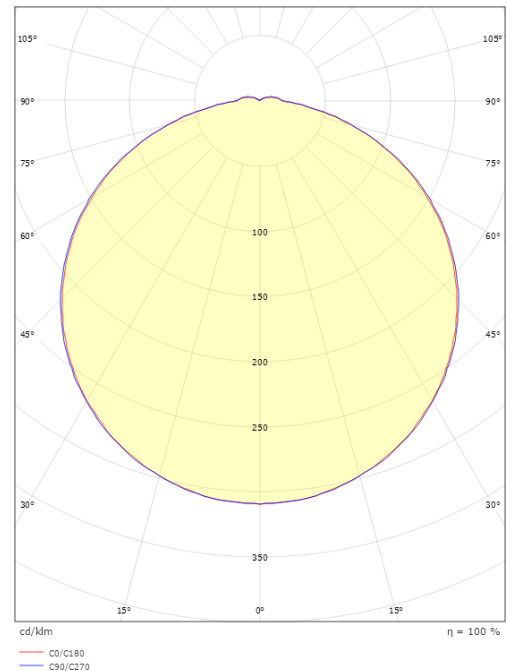

Bassi Grafit 690lm 3000K Ra>80 Bakkantsdimmer

Enummer: 7700874
 EAN: 7021986231878
 SG nummer: 623187

Elektrisk

Systemeffekt: 10W
 Spänning: 220-240V
 Max. armaturer per brytare: B10: 33, B16: 52, C10: 40, C16: 64

Mått

Längd (mm) L: 240
 Bredd (mm) W: 240
 Höjd (mm) H: 80
 Vikt (kg) brutto/netto: 2.136 / 1.69

Förpackning

Förpackning mått (mm): 240 x 240 x 80

7 0 2 1 9 8 6 2 3 1 8 7 8