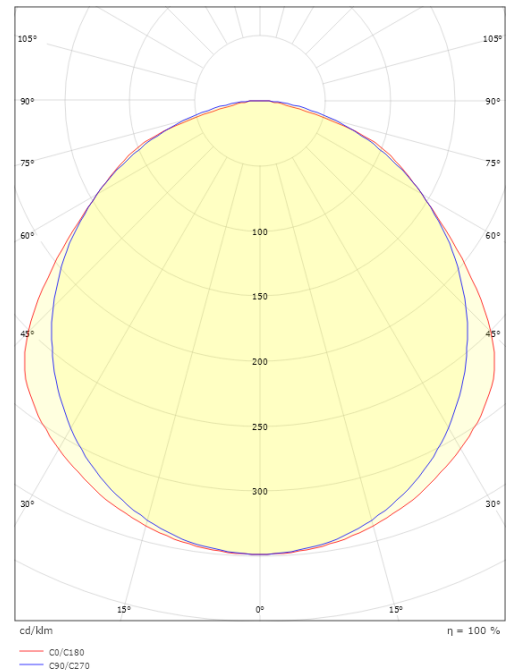

Förpackning

Förpackning mått (mm): 1550 x 250 x 95

5 7 0 3 8 2 1 1 6 8 4 2 7