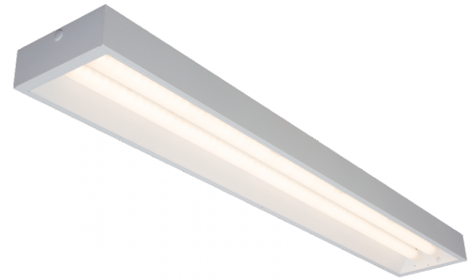

Basic

Basic Vit 8030lm 3000K Ra>80 Ej dimbar

Enummer: 7015118
EAN: 5703821168427
SG nummer: 8246087562

Elektrisk

Systemeffekt: 46W
Spänning: 220-240V
Max. armaturer per brytare: B10: 15, B16: 24, C10: 25, C16: 41
PE Läckström (mA): 0.54

Belysningslösning

Ljuskälla: LED
Lumen output: 8030lm
Armaturljusflöde: 175 lm/W
Färgtemperatur: 3000K
Färgtolkningsindex (CRI/Ra): Ra>80
MacAdams faktor: SDCM: 3
Brinntid: L80/B10>50.000
Lägsta omgivningstemperatur: 0°C
Ljusuttag: Direkt
Optik: Opalt optiskt
UGR: UGR<25

Drivdon/Dimming

Typ: Ej dimbar

Skydd

Isoleringsklass: Klass I
IP Klasse: IP20

Energi och godkännanden

Innehåller en ljuskälla med energiklass: C
Breeam: Uppfyller Hea 01 för flimmerfritt ljus

Material och finish

Material: Stålblåt
Färg: Vit (Reflektorvit, glans 25)
Avskärmning material: Akryl (PMMA)

Montering/anslutning

Montering: Utanpåliggande, Interiör
Anslutning: Skruvlös kopplingsplint

Mått

Längd (mm) L: 1530
Bredd (mm) W: 230
Höjd (mm) H: 85
Vikt (kg) brutto/netto: 7.7 / 7.5

Förpackning

Förpackning mått (mm): 1550 x 250 x 95

5 7 0 3 8 2 1 1 6 8 4 2 7