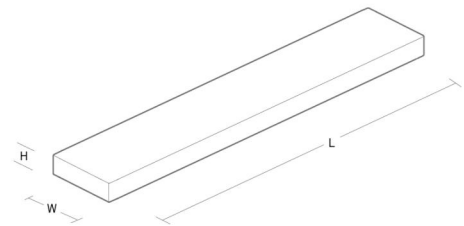

Material: Stålblåt
Färg: Vit (Reflektorvit, glans 25)
Avskärmning material: Akryl (PMMA)

Montering/anslutning

Montering: Utanpåliggande, Interiör
Anslutning: Skruvlös kopplingsplint

Mått

Längd (mm) L: 1530
Bredd (mm) W: 230
Höjd (mm) H: 85
Vikt (kg) brutto/netto: 7.7 / 7.5

Förpackning

Förpackning mått (mm): 1550 x 250 x 95

5 7 0 3 8 2 1 1 6 8 4 2 7