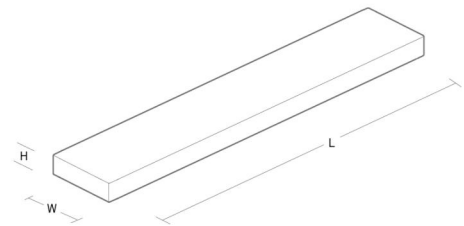

Basic

Basic Vit 8380lm 4000K Ra>80 Ej dimbar

Enummer: 7015116
EAN: 5703821174664
SG nummer: 8246093420

Elektrisk

Systemeffekt: 46W
Spänning: 220-240V
Max. armaturer per brytare: B10: 15, B16: 24, C10: 25, C16: 41
PE Läckström (mA): 0.54

Belysningslösning

Ljuskälla: LED
Lumen output: 8380lm
Armaturljusflöde: 182 lm/W
Färgtemperatur: 4000K
Färgtolkningsindex (CRI/Ra): Ra>80
MacAdams faktor: SDCM: 3
Brinntid: L80/B10>50.000
Lägsta omgivningstemperatur: 0°C
Ljusuttag: Direkt
Optik: Opalt optiskt

Drivdon/Dimming

Typ: Ej dimbar

Skydd

Isoleringsklass: Klass I
IP Klasse: IP20

Energi och godkännanden

Innehåller en ljuskälla med energiklass: C
Breeam: Uppfyller Hea 01 för flimmerfritt ljus

Material och finish

Material: Stålblåt
Färg: Vit (Reflektorvit, glans 25)
Avskärmning material: Akryl (PMMA)

Montering/anslutning

Montering: Utanpåliggande, Interiör
Anslutning: Skruvlös kopplingsplint

Mått

Längd (mm) L: 1530
Bredd (mm) W: 230
Höjd (mm) H: 85
Vikt (kg) brutto/netto: 7.7 / 7.5

Förpackning

Förpackning mått (mm): 1550 x 250 x 95

5 7 0 3 8 2 1 1 7 4 6 6 4