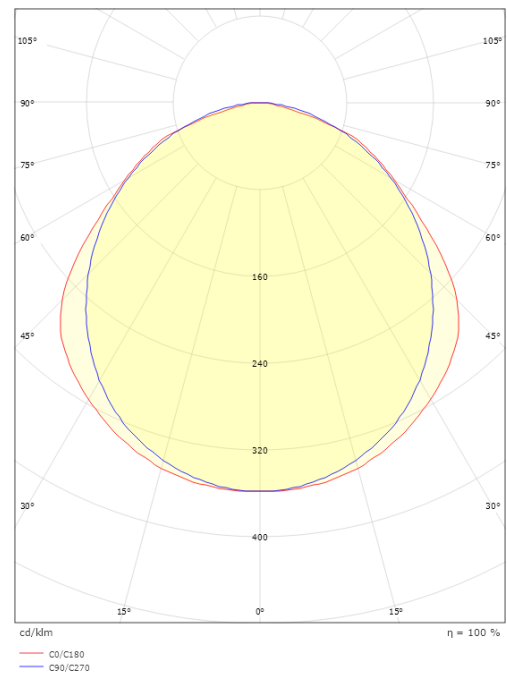

Montering/anslutning

Montering: Utanpåliggande, Interiör
Anslutning: Skruvlös kopplingsplint

Mått

Längd (mm) L: 1530
Bredd (mm) W: 230
Höjd (mm) H: 85
Vikt (kg) brutto/netto: 7.7 / 7.5

Förpackning

Förpackning mått (mm): 1550 x 250 x 95

5 7 0 3 8 2 1 1 7 4 6 6 4