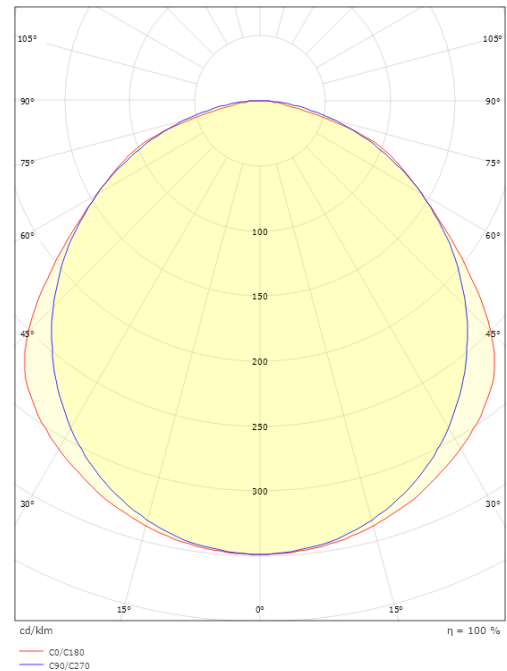

Basic

Basic Vit 8380lm 4000K Ra>80 Ej dimbar

Enummer: 7015116
EAN: 5703821174664
SG nummer: 8246093420

Elektrisk

Systemeffekt: 46W
Spänning: 220-240V
Max. armaturer per brytare: B10: 15, B16: 24, C10: 25, C16: 41
PE Läckström (mA): 0.54

Belysningslösning

Ljuskälla: LED
Lumen output: 8380lm
Armaturljusflöde: 182 lm/W
Färgtemperatur: 4000K
Färgtolkningsindex (CRI/Ra): Ra>80
MacAdams faktor: SDCM: 3
Brinntid: L80/B10>50.000
Lägsta omgivningstemperatur: 0°C
Ljusuttag: Direkt
Optik: Opalt optiskt

Drivdon/Dimming

Typ: Ej dimbar

Skydd

Isoleringsklass: Klass I
IP Klasse: IP20

Energi och godkännanden

Innehåller en ljuskälla med energiklass: C
Breeam: Uppfyller Hea 01 för flimmerfritt ljus

Material och finish

Material: Stålblåt
Färg: Vit (Reflektorvit, glans 25)
Avskärmning material: Akryl (PMMA)

Montering/anslutning

Montering: Utanpåliggande, Interiör
Anslutning: Skruvlös kopplingsplint

Mått

Längd (mm) L: 1530
Bredd (mm) W: 230
Höjd (mm) H: 85
Vikt (kg) brutto/netto: 7.7 / 7.5

Förpackning

Förpackning mått (mm): 1550 x 250 x 95

5 7 0 3 8 2 1 1 7 4 6 6 4