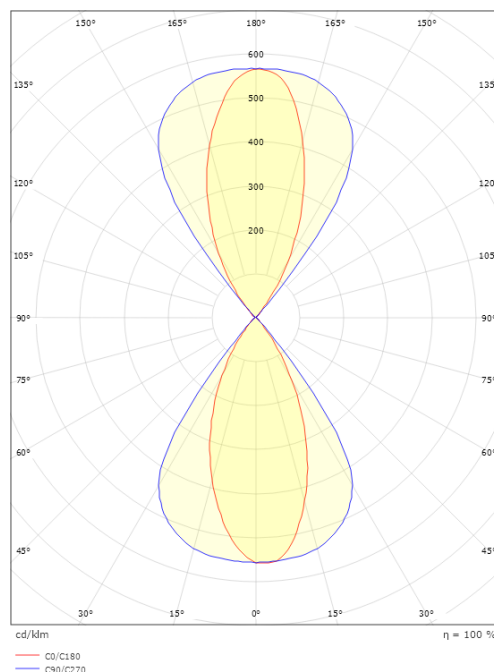

Längd (mm) L: 205
 Bredd (mm) W: 205
 Höjd (mm) H: 125
 Vikt (kg) brutto/netto: 2.63 / 2.385

Förpackning

Förpackning mått (mm): 220 x 212 x 137

7 0 2 1 9 8 6 4 1 7 1 2 8