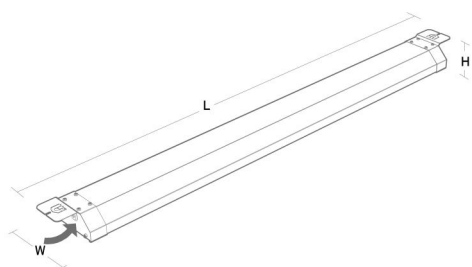

Material: Stålblåt
 Färg: Vit (RAL 9010, glans 25)
 Avskärmning material: Akryl (PMMA)

Montering/anslutning

Montering: Upphängd eller utanpåliggande, Interiör
 Modul: 1700
 Anslutning: 5-polig skruvlös kopplingsplint med 5x2,5 mm2 genomgående ledningar

Mått

Längd (mm) L: 1842
 Bredd (mm) W: 137
 Höjd (mm) H: 59
 Vikt (kg) brutto/netto: 9.7 / 9.5

Förpackning

Förpackning mått (mm): 1870 x 150 x 70

5 7 0 3 8 2 1 1 7 8 4 4 0