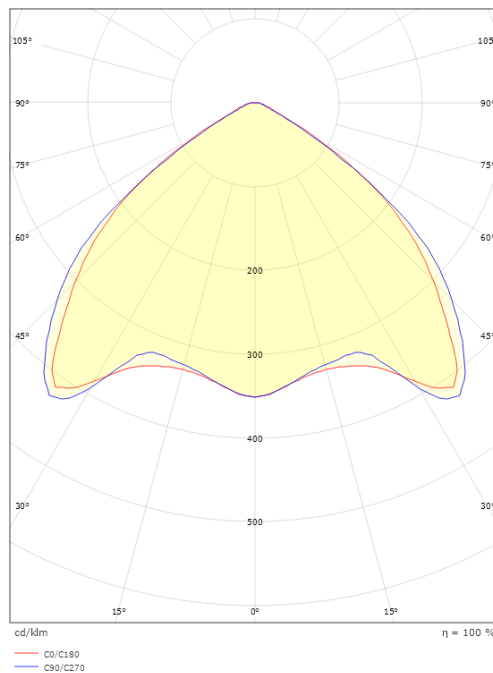

Mått

Längd (mm) L: 1842
 Bredd (mm) W: 137
 Höjd (mm) H: 59
 Vikt (kg) brutto/netto: 9.7 / 9.5

Förpackning

Förpackning mått (mm): 1870 x 150 x 70

5 7 0 3 8 2 1 1 7 8 4 4 0