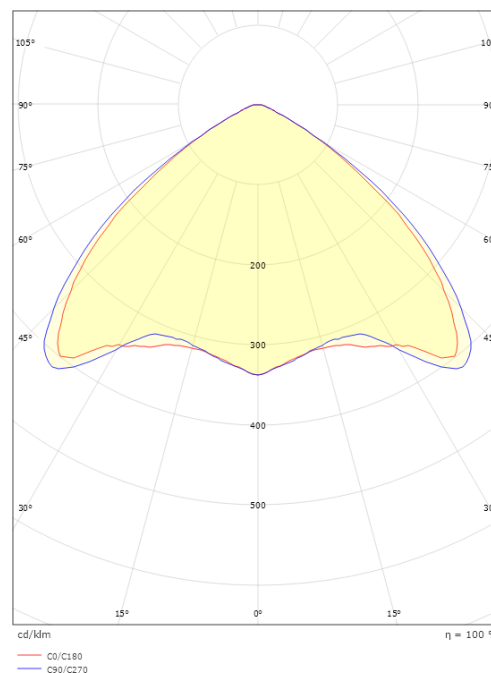

Mått

Längd (mm) L: 1194
 Bredd (mm) W: 138
 Höjd (mm) H: 63
 Vikt (kg) brutto/netto: 3.6 / 3.6

Förpackning

Förpackning mått (mm): 1269 x 137 x 57

5 7 0 3 8 2 1 1 7 7 6 2 7