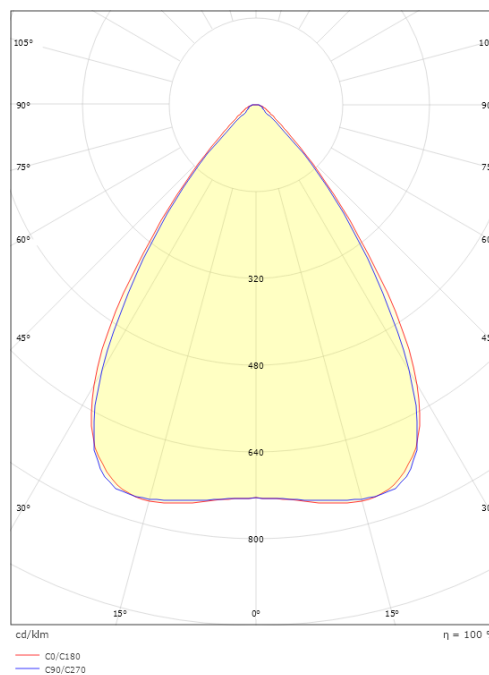

Arena 1200 Vit Medium 11830lm 4000K Ra>80 DALI

Enummer: 7213935
EAN: 5703821174480
SG nummer: 8246092489
Ersätter: 8246093491

Elektrisk

Systemeffekt: 77W
Spänning: 220-240V
Max. armaturer per brytare: B10: 12, B16: 21, C10: 19, C16: 34
PE Läckström (mA): 0.39

Belysningslösning

Ljuskälla: LED
Lumen output: 11830lm
Armaturljusflöde: 154 lm/W
Färgtemperatur: 4000K
Färgtolkningsindex (CRI/Ra): Ra>80
MacAdams faktor: SDCM: 3
Brinntid: L90/B10>70.000
Brinntid: L80/B20>100.000
Lägsta omgivningstemperatur: -25°C
Ljusuttag: Direkt
Optik: Lins medel
Ljusspridning: Medium
UGR: UGR<19

Drivdon/Dimming

Typ: DALI

Skydd

Isoleringsklass: Klass I
IK Klasse: IK08
IP Klasse: IP23

Energi och godkännanden

Innehåller en ljuskälla med energiklass: C
Breeam: Uppfyller Hea 01 för flimmerfritt ljus
Byggvarubedömning: Ja

Material och finish

Material: Stålblåt
Färg: Vit (RAL 9010, glans 25)
Avskärmning material: Akryl (PMMA)

Montering/anslutning

Montering: Upphängd eller utanpåliggande, Interiör
Modul: 1200
Anslutning: 7-polig skruvlös kopplingsplint med 5x2,5 mm2 (+DALI) genomgående ledningar

Mått

Längd (mm) L: 1194
Bredd (mm) W: 138
Höjd (mm) H: 63
Vikt (kg) brutto/netto: 3.8 / 3.6

Förpackning

Förpackning mått (mm): 1285 x 148 x 65

5 7 0 3 8 2 1 1 7 4 4 8 0