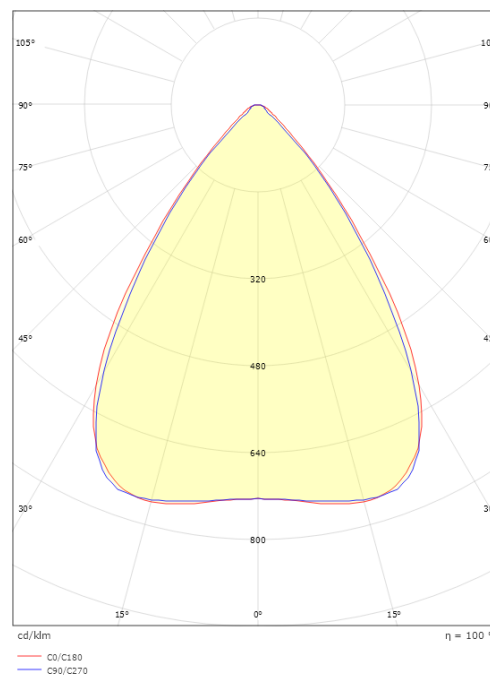

Montering/anslutning

Montering: Upphängd eller utanpåliggande, Interiör
 Modul: 1200
 Anslutning: 5-polig skruvlös kopplingsplint med 5x2,5 mm2 genomgående ledningar

Mått

Längd (mm) L: 1194
 Bredd (mm) W: 138
 Höjd (mm) H: 63
 Vikt (kg) brutto/netto: 3.8 / 3.6

Förpackning

Förpackning mått (mm): 1285 x 148 x 65

5 7 0 3 8 2 1 1 7 4 5 3 4