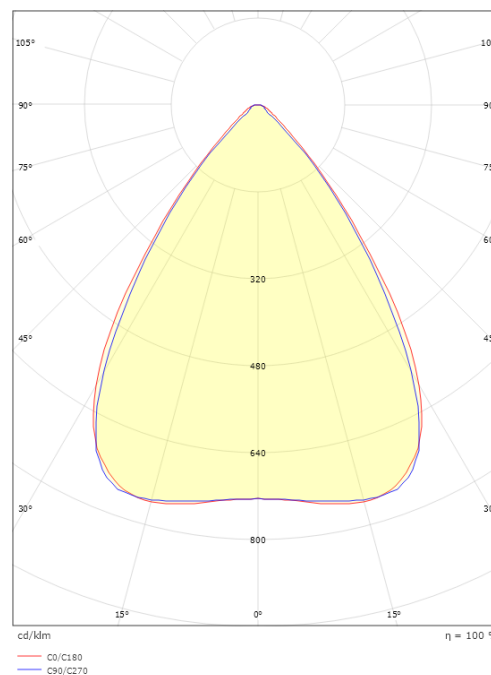

Mått

Längd (mm) L: 1194
 Bredd (mm) W: 138
 Höjd (mm) H: 63
 Vikt (kg) brutto/netto: 3.8 / 3.6

Förpackning

Förpackning mått (mm): 1285 x 148 x 65

5 7 0 3 8 2 1 1 7 4 5 3 4