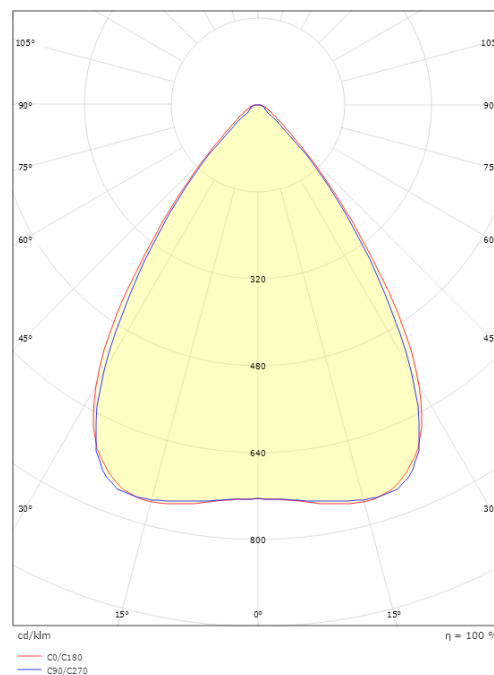

Mått

Längd (mm) L: 1194
 Bredd (mm) W: 138
 Höjd (mm) H: 63
 Vikt (kg) brutto/netto: 3.8 / 3.6

Förpackning

Förpackning mått (mm): 1285 x 148 x 65

5 7 0 3 8 2 1 1 7 4 5 3 4