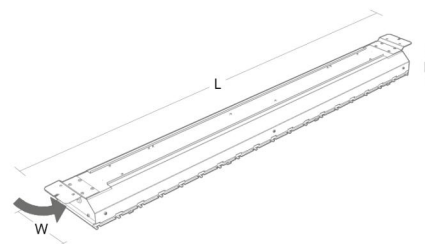

Arena Sport tillbehör

Arena Sport tillbehör 1200 296mm Vit Avrullningsbeslag för bollar

Enummer: 7214611
EAN: 5703821177535
SG nummer: 8249044874

Material och finish

Färg: Vit (RAL 9010, glans 25)

Montering/anslutning

Montering: Interiör
Modul: 1200 296mm

Mått

Längd (mm) L: 1205
Bredd (mm) W: 200
Höjd (mm) H: 48
Vikt (kg) brutto/netto: 1.2 / 1.2

Förpackning

Förpackning mått (mm): 1205 x 200 x 48

VDE Testing and Certification Institute		VDE	
VDE Test Report			
Report No.	253251-TL1-1		
VDE File No.	1052400-2115-0805/253251		
Date of issue	2018-09-03		
Laboratory	VDE Testing and Certification Institute		
Address	Merianstrasse 28 63069 Offenbach/Main, Germany		
Testing location/ address	Merianstrasse 28 63069 Offenbach/Main, Germany		
Applicant's name	SG Production A/S		
Applicant's address	Egestubben 15-26, 5270 ODENSE, DENMARK		
Applied standard(s)	DIN VDE 0710 Teil 13:1981-05		
Test item description	Technical luminaire, fixed		
Trade Mark	SG		
Type reference(s)	Arena Sport 1200 D 89W, Arena Sport 1200 D 176W		
Ratings	220 - 240 V a.c.; 50 / 60 Hz; 89W, 176W, IP23, class I		
Test sample condition	☒ Non-damaged sample		
Remark:			
Sample entry date	2018-08-13		
Date (s) of performance of tests	2018-08-29		
Tested by:			
Name, Signature	Peter Kaufmann (Authorization of test report)		
Function	Testing engineer		
Verified by:			
Name, Signature	Thomas Lieser		
Function	Reviewer		
Report No.:	253251-TL1-1	Page	1 of 13
Disclaimer:			
This test report contains the result of a singular investigation carried out on the product submitted. A sample of this product was tested to found the accordance with the theoretical listed standards or claims of specifications. The test report does not entitle for the use of a VDE Contributor Mark and considers solely the requirements of the specifications mentioned below. Whenever reference is made to this test report towards third party, this test report shall be made available on the very spot in full length.			

5 7 0 3 8 2 1 1 7 7 5 3 5