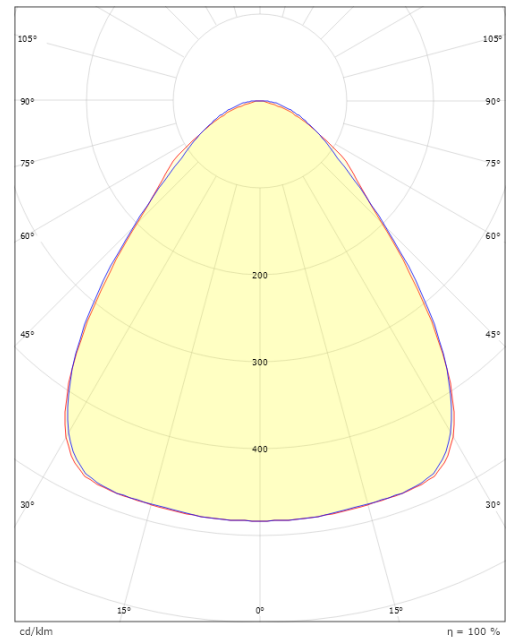

Montering/anslutning

Montering: Utanpåliggande, Interiör
Modul: 1500
Anslutning: 5-polig skruvlös kopplingsplint med 5x2,5 mm2 genomgående ledningar

Mått

Längd (mm) L: 1552
Bredd (mm) W: 134
Höjd (mm) H: 72
Vikt (kg) brutto/netto: 4,1 / 3,8

Förpackning

Förpackning mått (mm): 1596 x 76 x 148

7 0 2 1 9 8 6 0 7 0 1 2 5