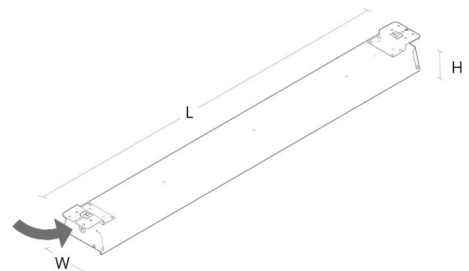

Montering/anslutning

Montering: Utanpåliggande, Interiör
Modul: 1500
Anslutning: 5-polig skruvlös kopplingsplint med 5x2,5 mm2 genomgående ledningar

Mått

Längd (mm) L: 1552
Bredd (mm) W: 134
Höjd (mm) H: 72
Vikt (kg) brutto/netto: 4,1 / 3,8

Förpackning

Förpackning mått (mm): 1596 x 76 x 148

7 0 2 1 9 8 6 0 7 0 1 2 5