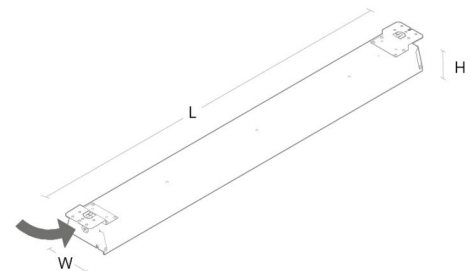

### Montering/anslutning

Montering: Utanpåliggande, Interiör  
Modul: 1500  
Anslutning: 5-polig skruvlös kopplingsplint med 5x2,5 mm2 genomgående ledningar

### Mått

Längd (mm) L: 1552  
Bredd (mm) W: 134  
Höjd (mm) H: 72  
Vikt (kg) brutto/netto: 4,1 / 3,8

### Förpackning

Förpackning mått (mm): 1596 x 76 x 148

7 0 2 1 9 8 6 0 7 0 1 2 5