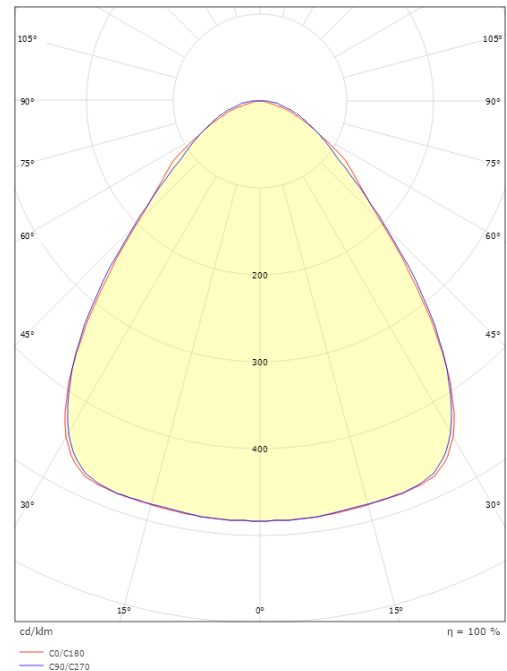

Arena ECO

Arena ECO 1500 Wide 10960lm 4000K Ra>80 Ej dimbar

Enummer: 7217141
EAN: 7021986070125
SG nummer: 607012

Elektrisk

Systemeffekt: 76W
Spänning: 220-240V
Max. armaturer per brytare: B10: 18, B16: 30, C10: 31, C16: 51
PE Läckström (mA): 0.22

Belysningslösning

Ljuskälla: LED
Lumen output: 10960lm
Armaturljusflöde: 144 lm/W
Färgtemperatur: 4000K
Färgtolkningsindex (CRI/Ra): Ra>80
MacAdams faktor: SDCM: 3
Brinntid: L80/B20>100.000
Brinntid: L90>50.000
Ljussuttag: Direkt
Ljusspridning: 90°
Fotobiologisk säkerhet: RG 1

Drivdon/Dimming

Typ: Ej dimbar

Skydd

Isoleringsklass: Klass I
IP Klasse: IP23

Energi och godkännanden

Breem: Uppfyller Hea 01 för flimmerfritt ljus

Material och finish

Material: Stål
Avskärmning material: Akryl (PMMA)

Montering/anslutning

Montering: Utanpåliggande, Interiör
Modul: 1500
Anslutning: 5-polig skruvlös kopplingsplint med 5x2,5 mm2 genomgående ledningar

Mått

Längd (mm) L: 1552
Bredd (mm) W: 134
Höjd (mm) H: 72
Vikt (kg) brutto/netto: 4.1 / 3.8

Förpackning

Förpackning mått (mm): 1596 x 76 x 148

7 0 2 1 9 8 6 0 7 0 1 2 5