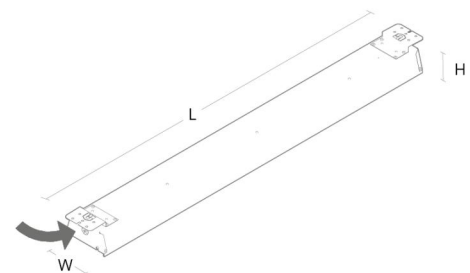

Arena ECO

Arena ECO 1500 Wide 10960lm 4000K Ra>80 Ej dimbar

Enummer: 7217141
EAN: 7021986070125
SG nummer: 607012

Elektrisk

Systemeffekt: 76W
Spänning: 220-240V
Max. armaturer per brytare: B10: 18, B16: 30, C10: 31, C16: 51
PE Läckström (mA): 0.22

Belysningslösning

Ljuskälla: LED
Lumen output: 10960lm
Armaturljusflöde: 144 lm/W
Färgtemperatur: 4000K
Färgtolkningsindex (CRI/Ra): Ra>80
MacAdams faktor: SDCM: 3
Brinntid: L80/B20>100.000
Brinntid: L90>50.000
Ljussuttag: Direkt
Ljusspridning: 90°
Fotobiologisk säkerhet: RG 1

Drivdon/Dimming

Typ: Ej dimbar

Skydd

Isoleringsklass: Klass I
IP Klasse: IP23

Energi och godkännanden

Breem: Uppfyller Hea 01 för flimmerfritt ljus

Material och finish

Material: Stål
Avskärmning material: Akryl (PMMA)

Montering/anslutning

Montering: Utanpåliggande, Interiör
Modul: 1500
Anslutning: 5-polig skruvlös kopplingsplint med 5x2,5 mm2 genomgående ledningar

Mått

Längd (mm) L: 1552
Bredd (mm) W: 134
Höjd (mm) H: 72
Vikt (kg) brutto/netto: 4.1 / 3.8

Förpackning

Förpackning mått (mm): 1596 x 76 x 148

7 0 2 1 9 8 6 0 7 0 1 2 5