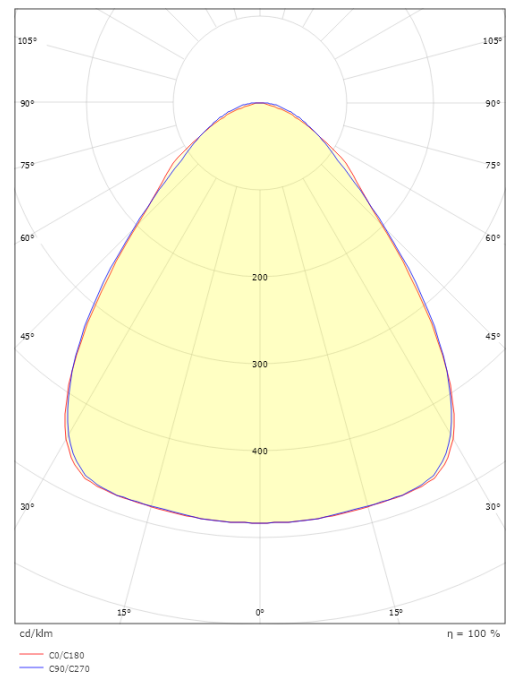

Arena ECO

Arena ECO 1500 Wide 10960lm 4000K Ra>80 Ej dimbar

Enummer: 7217141
EAN: 7021986070125
SG nummer: 607012

Elektrisk

Systemeffekt: 76W
Spänning: 220-240V
Max. armaturer per brytare: B10: 18, B16: 30, C10: 31, C16: 51
PE Läckström (mA): 0.22

Belysningslösning

Ljuskälla: LED
Lumen output: 10960lm
Armaturljusflöde: 144 lm/W
Färgtemperatur: 4000K
Färgtolkningsindex (CRI/Ra): Ra>80
MacAdams faktor: SDCM: 3
Brinntid: L80/B20>100.000
Brinntid: L90>50.000
Ljussuttag: Direkt
Ljusspridning: 90°
Fotobiologisk säkerhet: RG 1

Drivdon/Dimming

Typ: Ej dimbar

Skydd

Isoleringsklass: Klass I
IP Klasse: IP23

Energi och godkännanden

Innehåller en ljuskälla med energiklass: C
Breeam: Uppfyller Hea 01 för flimmerfritt ljus

Material och finish

Material: Stål
Avskärmning material: Akryl (PMMA)

Montering/anslutning

Montering: Utanpåliggande, Interiör
Modul: 1500
Anslutning: 5-polig skruvlös kopplingsplint med 5x2,5 mm² genomgående ledningar

Mått

Längd (mm) L: 1552
Bredd (mm) W: 134
Höjd (mm) H: 72
Vikt (kg) brutto/netto: 4.1 / 3.8

Förpackning

Förpackning mått (mm): 1596 x 76 x 148

7 0 2 1 9 8 6 0 7 0 1 2 5