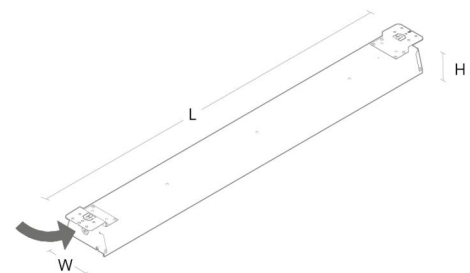

Arena ECO

Arena ECO 1500 Wide 10960lm 4000K Ra>80 Ej dimbar

Enummer: 7217141
EAN: 7021986070125
SG nummer: 607012

Elektrisk

Systemeffekt: 76W
Spänning: 220-240V
Max. armaturer per brytare: B10: 18, B16: 30, C10: 31, C16: 51
PE Läckström (mA): 0.22

Belysningslösning

Ljuskälla: LED
Lumen output: 10960lm
Armaturljusflöde: 144 lm/W
Färgtemperatur: 4000K
Färgtolkningsindex (CRI/Ra): Ra>80
MacAdams faktor: SDCM: 3
Brinntid: L80/B20>100.000
Brinntid: L90>50.000
Ljussuttag: Direkt
Ljusspridning: 90°
Fotobiologisk säkerhet: RG 1

Drivdon/Dimming

Typ: Ej dimbar

Skydd

Isoleringsklass: Klass I
IP Klasse: IP23

Energi och godkännanden

Innehåller en ljuskälla med energiklass: C
Breeam: Uppfyller Hea 01 för flimmerfritt ljus

Material och finish

Material: Stål
Avskärmning material: Akryl (PMMA)

Montering/anslutning

Montering: Utanpåliggande, Interiör
Modul: 1500
Anslutning: 5-polig skruvlös kopplingsplint med 5x2,5 mm² genomgående ledningar

Mått

Längd (mm) L: 1552
Bredd (mm) W: 134
Höjd (mm) H: 72
Vikt (kg) brutto/netto: 4.1 / 3.8

Förpackning

Förpackning mått (mm): 1596 x 76 x 148

7 0 2 1 9 8 6 0 7 0 1 2 5