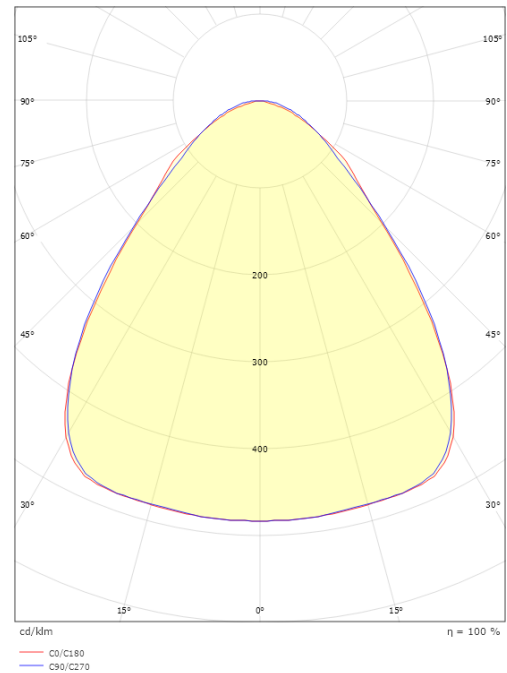

Arena ECO

Arena ECO 1500 Wide 10960lm 4000K Ra>80 Ej dimbar

Enummer: 7217141
EAN: 7021986070125
SG nummer: 607012

Elektrisk

Systemeffekt: 76W
Spänning: 220-240V
Max. armaturer per brytare: B10: 18, B16: 30, C10: 31, C16: 51
PE Läckström (mA): 0.22

Belysningslösning

Ljuskälla: LED
Lumen output: 10960lm
Armaturljusflöde: 144 lm/W
Färgtemperatur: 4000K
Färgtolkningsindex (CRI/Ra): Ra>80
MacAdams faktor: SDCM: 3
Brinntid: L80/B20>100.000
Brinntid: L90>50.000
Ljusuttag: Direkt
Ljusspridning: 90°
Fotobiologisk säkerhet: RG 1

Drivdon/Dimming

Typ: Ej dimbar

Skydd

Isoleringsklass: Klass I

Energi och godkännanden

Breeam: Uppfyller Hea 01 för flimmerfritt ljus

Material och finish

Material: Stål
Avskärmning material: Akryl (PMMA)

Montering/anslutning

Montering: Utanpåliggande, Interiör
Modul: 1500
Anslutning: 5-polig skruvlös kopplingsplint med 5x2,5 mm2 genomgående ledningar

Mått

Längd (mm) L: 1552
Bredd (mm) W: 134
Höjd (mm) H: 72
Vikt (kg) brutto/netto: 4,1 / 3,8

Förpackning

Förpackning mått (mm): 1596 x 76 x 148

7 0 2 1 9 8 6 0 7 0 1 2 5