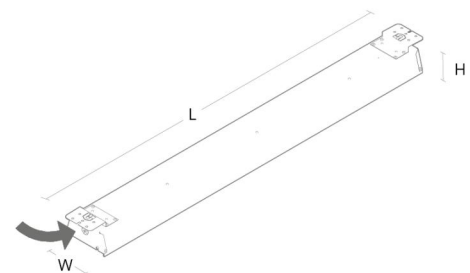

Montering/anslutning

Montering: Utanpåliggande, Interiör
Modul: 1500
Anslutning: 5-polig skruvlös kopplingsplint med 5x2,5 mm² genomgående ledningar

Mått

Längd (mm) L: 1552
Bredd (mm) W: 134
Höjd (mm) H: 72
Vikt (kg) brutto/netto: 4.1 / 3.8

Förpackning

Förpackning mått (mm): 1596 x 76 x 148

7 0 2 1 9 8 6 0 7 0 1 1 8