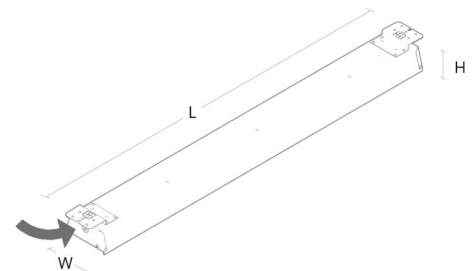

Montering/anslutning

Montering: Utanpåliggande, Interiör
Modul: 1500
Anslutning: 5-polig skruvlös kopplingsplint med 5x2,5 mm2 genomgående ledningar

Mått

Längd (mm) L: 1552
Bredd (mm) W: 134
Höjd (mm) H: 72
Vikt (kg) brutto/netto: 4.1 / 3.8

Förpackning

Förpackning mått (mm): 1596 x 76 x 148

7 0 2 1 9 8 6 0 7 0 1 1 8