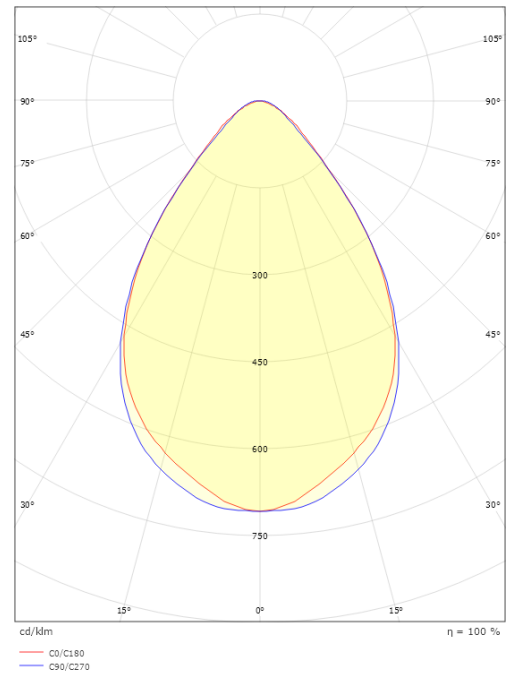

Arena ECO

Arena ECO 1500 Medium 11370lm 4000K Ra>80 Ej dimbar

Enummer: 7217140
EAN: 7021986070118
SG nummer: 607011
Ersätter: 607001

Elektrisk

Systemeffekt: 76W
Spänning: 220-240V
Max. armaturer per brytare: B10: 18, B16: 30, C10: 31, C16: 51
PE Läckström (mA): 0.22

Belysningslösning

Ljuskälla: LED
Lumen output: 11370lm
Armaturljusflöde: 150 lm/W
Färgtemperatur: 4000K
Färgtolkningsindex (CRI/Ra): Ra>80
MacAdams faktor: SDCM: 3
Brinntid: L80/B20>100.000
Brinntid: L90>50.000
Ljusuttag: Direkt
Ljusspridning: 60°

Drivdon/Dimming

Typ: Ej dimbar

Skydd

Isoleringsklass: Klass I
IP Klasse: IP23

Energi och godkännanden

Innehåller en ljuskälla med energiklass: C
Breeam: Uppfyller Hea 01 för flimmerfritt ljus

Material och finish

Material: Stål
Avskärmning material: Akryl (PMMA)

Montering/anslutning

Montering: Utanpåliggande, Interiör
Modul: 1500
Anslutning: 5-polig skruvlös kopplingsplint med 5x2,5 mm2 genomgående ledningar

Mått

Längd (mm) L: 1552
Bredd (mm) W: 134
Höjd (mm) H: 72
Vikt (kg) brutto/netto: 4.1 / 3.8

Förpackning

Förpackning mått (mm): 1596 x 76 x 148

7 0 2 1 9 8 6 0 7 0 1 1 8