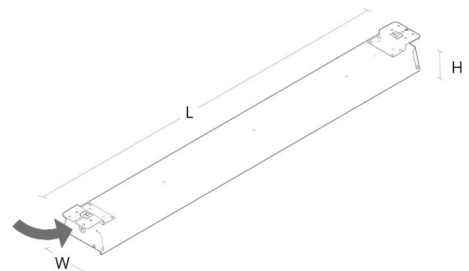

### Montering/anslutning

Montering: Utanpåliggande, Interiör  
Modul: 1500  
Anslutning: 5-polig skruvlös kopplingsplint med 5x2,5 mm2 genomgående ledningar

### Mått

Längd (mm) L: 1552  
Bredd (mm) W: 134  
Höjd (mm) H: 72  
Vikt (kg) brutto/netto: 4.1 / 3.8

### Förpackning

Förpackning mått (mm): 1596 x 76 x 148

7 0 2 1 9 8 6 0 7 0 1 1 8