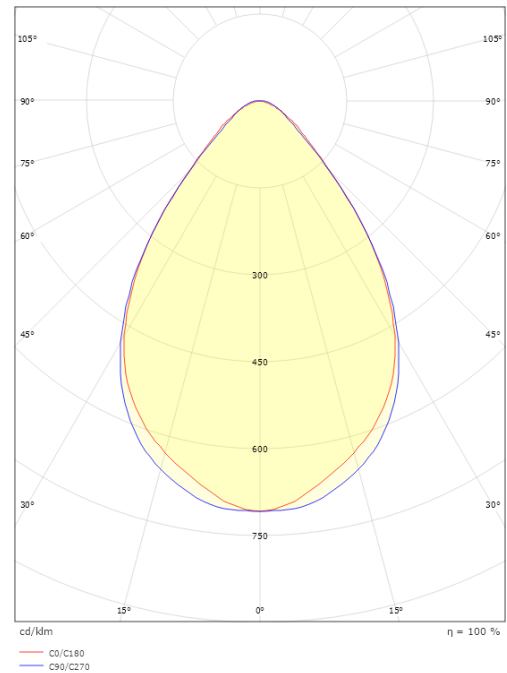

Förpackning

Förpackning mått (mm): 1596 x 76 x 148

7 0 2 1 9 8 6 0 7 0 1 1 8