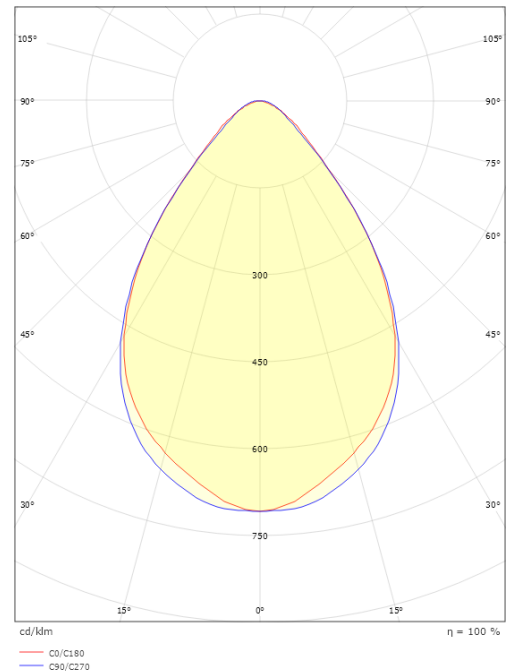

Förpackning

Förpackning mått (mm): 1596 x 76 x 148

7 0 2 1 9 8 6 0 7 0 1 1 8