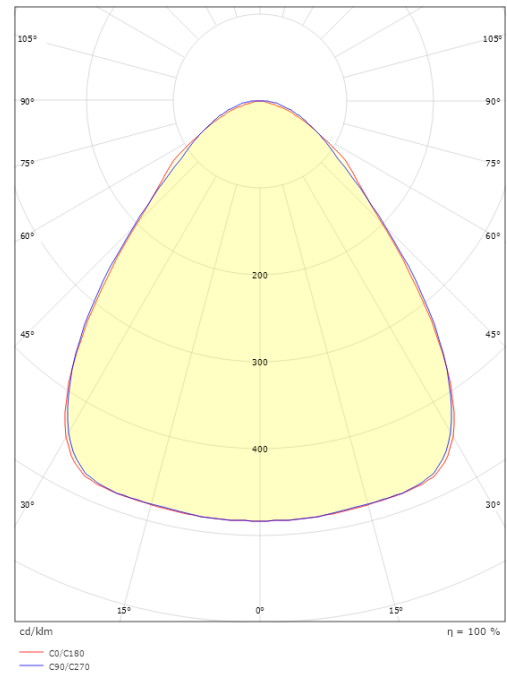

Montering/anslutning

Montering: Utanpåliggande, Interiör
Modul: 1200
Anslutning: 5-polig skruvlös kopplingsplint med 5x2,5 mm2 genomgående ledningar

Mått

Längd (mm) L: 1184
Bredd (mm) W: 134
Höjd (mm) H: 72
Vikt (kg) brutto/netto: 3.6 / 3.15

Förpackning

Förpackning mått (mm): 1192 x 76 x 143

7 0 2 1 9 8 6 0 7 0 1 0 1