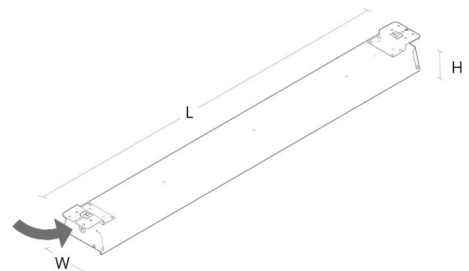

Montering/anslutning

Montering: Utanpåliggande, Interiör
Modul: 1200
Anslutning: 5-polig skruvlös kopplingsplint med 5x2,5 mm2 genomgående ledningar

Mått

Längd (mm) L: 1184
Bredd (mm) W: 134
Höjd (mm) H: 72
Vikt (kg) brutto/netto: 3.6 / 3.15

Förpackning

Förpackning mått (mm): 1192 x 76 x 143

7 0 2 1 9 8 6 0 7 0 1 0 1