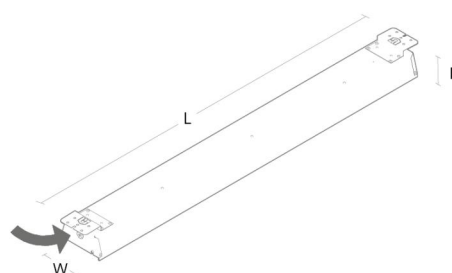

Material: Stål
Avskärmning material: Akryl (PMMA)

Montering/anslutning

Montering: Utanpåliggande, Interiör
Modul: 1200
Anslutning: 5-polig skruvlös kopplingsplint med 5x2,5 mm² genomgående ledningar

Mått

Längd (mm) L: 1184
Bredd (mm) W: 134
Höjd (mm) H: 72
Vikt (kg) brutto/netto: 3.6 / 3.15

Förpackning

Förpackning mått (mm): 1192 x 76 x 143

7 0 2 1 9 8 6 0 7 0 1 0 1