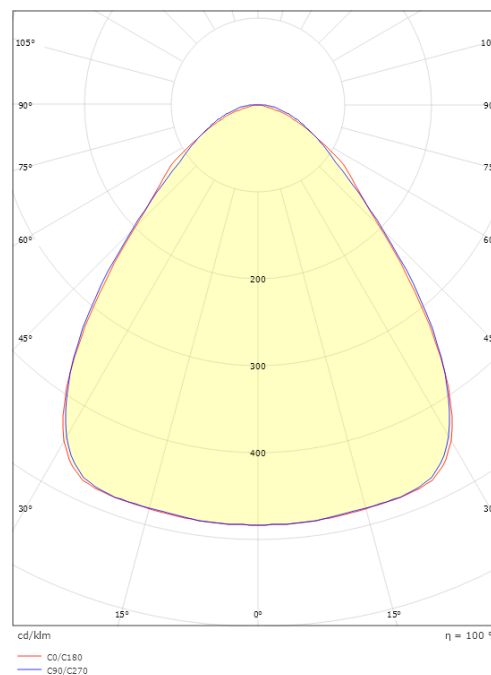

Längd (mm) L: 1184
Bredd (mm) W: 134
Höjd (mm) H: 72
Vikt (kg) brutto/netto: 3.6 / 3.15

Förpackning

Förpackning mått (mm): 1192 x 76 x 143

7 0 2 1 9 8 6 0 7 0 1 0 1