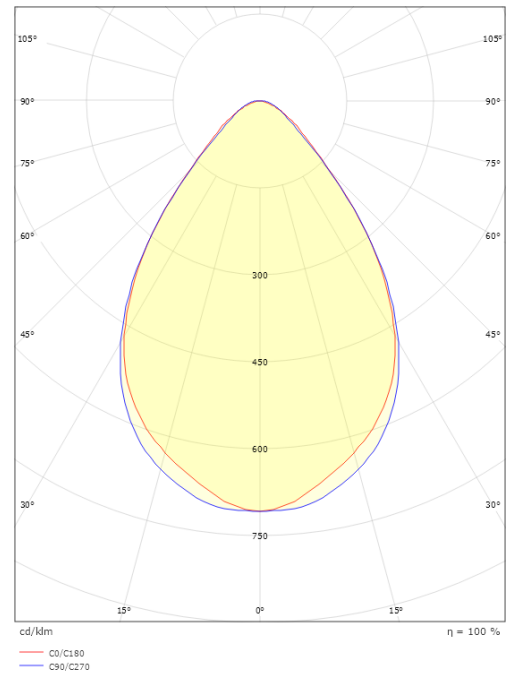

Längd (mm) L: 1184
Bredd (mm) W: 134
Höjd (mm) H: 72
Vikt (kg) brutto/netto: 3.6 / 3.15

Förpackning

Förpackning mått (mm): 1192 x 76 x 143

7 0 2 1 9 8 6 0 7 0 0 9 5