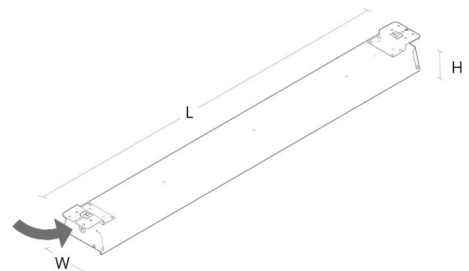

Material: Stål
Avskärmning material: Akryl (PMMA)

Montering/anslutning

Montering: Utanpåliggande, Interiör
Modul: 1200
Anslutning: 5-polig skruvlös kopplingsplint med 5x2,5 mm2 genomgående ledningar

Mått

Längd (mm) L: 1184
Bredd (mm) W: 134
Höjd (mm) H: 72
Vikt (kg) brutto/netto: 3.6 / 3.15

Förpackning

Förpackning mått (mm): 1192 x 76 x 143

7 0 2 1 9 8 6 0 7 0 0 9 5