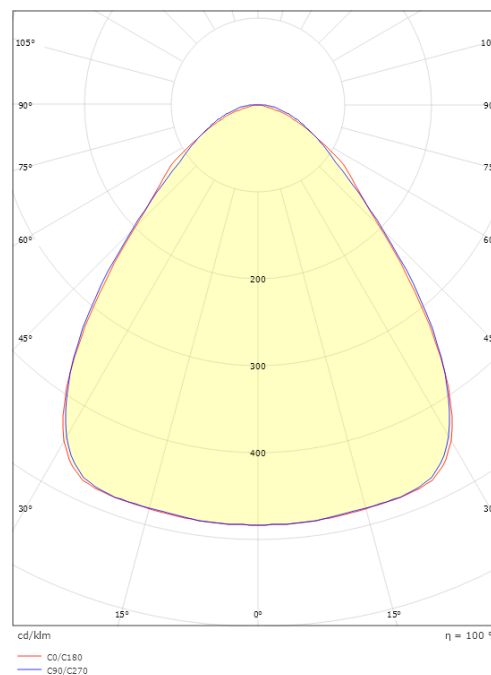

Arena ECO

Arena ECO 1200 Wide 7100lm 4000K Ra>80 Ej dimbar

Enummer: 7217137
EAN: 7021986070088
SG nummer: 607008

Elektrisk

Systemeffekt: 46W
Spänning: 220-240V
Max. armaturer per brytare: B10: 12, B16: 19, C10: 19, C16: 32
PE Läckström (mA): 0.52

Belysningslösning

Ljuskälla: LED
Lumen output: 7100lm
Armaturljusflöde: 154 lm/W
Färgtemperatur: 4000K
Färgtolkningsindex (CRI/Ra): Ra>80
MacAdams faktor: SDCM: 3
Brinntid: L80/B20>100.000
Brinntid: L90>50.000
Ljusuttag: Direkt
Ljusspridning: 90°
Fotobiologisk säkerhet: RG 1

Drivdon/Dimming

Typ: Ej dimbar

Skydd

Isoleringsklass: Klass I
IP Klasse: IP23

Energi och godkännanden

Breeam: Uppfyller Hea 01 för flimmerfritt ljus

Material och finish

Material: Stål
Avskärmning material: Akryl (PMMA)

Montering/anslutning

Montering: Utanpåliggande, Interiör
Modul: 1200
Anslutning: 5-polig skruvlös kopplingsplint med 5x2,5 mm2 genomgående ledningar

Mått

Längd (mm) L: 1184
Bredd (mm) W: 134
Höjd (mm) H: 72
Vikt (kg) brutto/netto: 3.6 / 3.15

Förpackning

Förpackning mått (mm): 1192 x 76 x 143

7 0 2 1 9 8 6 0 7 0 0 8 8