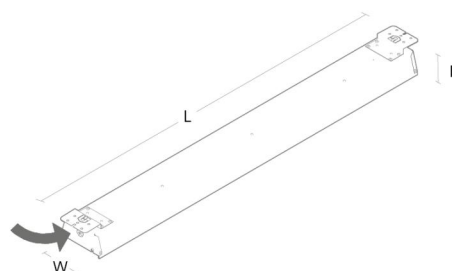

Arena ECO

Arena ECO 1200 Wide 7100lm 4000K Ra>80 Ej dimbar

Enummer: 7217137
EAN: 7021986070088
SG nummer: 607008

Elektrisk

Systemeffekt: 46W
Spänning: 220-240V
Max. armaturer per brytare: B10: 12, B16: 19, C10: 19, C16: 32
PE Läckström (mA): 0.52

Belysningslösning

Ljuskälla: LED
Lumen output: 7100lm
Armaturljusflöde: 154 lm/W
Färgtemperatur: 4000K
Färgtolkningsindex (CRI/Ra): Ra>80
MacAdams faktor: SDCM: 3
Brinntid: L80/B20>100.000
Brinntid: L90>50.000
Ljusuttag: Direkt
Ljusspridning: 90°
Fotobiologisk säkerhet: RG 1

Drivdon/Dimming

Typ: Ej dimbar

Skydd

Isoleringsklass: Klass I
IP Klasse: IP23

Energi och godkännanden

Breeam: Uppfyller Hea 01 för flimmerfritt ljus

Material och finish

Material: Stål
Avskärmning material: Akryl (PMMA)

Montering/anslutning

Montering: Utanpåliggande, Interiör
Modul: 1200
Anslutning: 5-polig skruvlös kopplingsplint med 5x2,5 mm2 genomgående ledningar

Mått

Längd (mm) L: 1184
Bredd (mm) W: 134
Höjd (mm) H: 72
Vikt (kg) brutto/netto: 3.6 / 3.15

Förpackning

Förpackning mått (mm): 1192 x 76 x 143

7 0 2 1 9 8 6 0 7 0 0 8 8