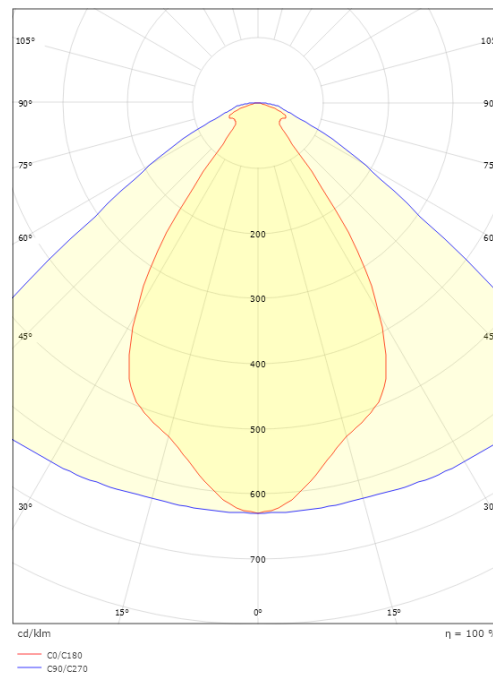

Förpackning

Förpackning mått (mm): 1584 x 145 x 90

7 0 2 1 9 8 6 0 7 0 0 1 9