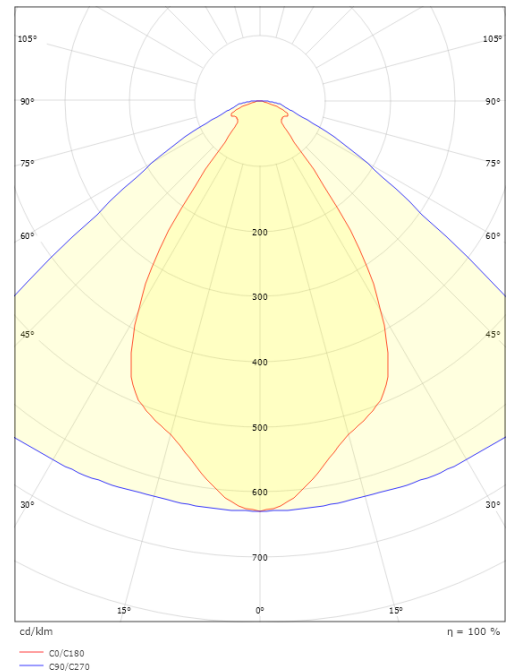

Förpackning

Förpackning mått (mm): 1584 x 145 x 90

7 0 2 1 9 8 6 0 7 0 0 1 9