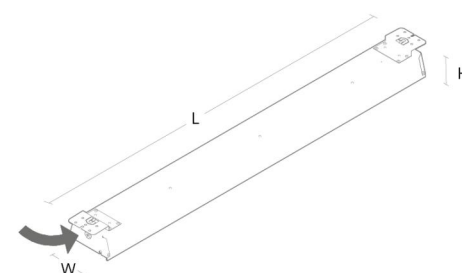

Material: Stål
Avskärmning material: Akryl (PMMA)

Montering/anslutning

Montering: Utanpåliggande, Interiör
Modul: 1500
Anslutning: Skruvlös kopplingsplint

Mått

Längd (mm) L: 1577
Bredd (mm) W: 137
Höjd (mm) H: 83
Vikt (kg) brutto/netto: 4.8 / 4

Förpackning

Förpackning mått (mm): 1584 x 145 x 90

7 0 2 1 9 8 6 0 7 0 0 1 9