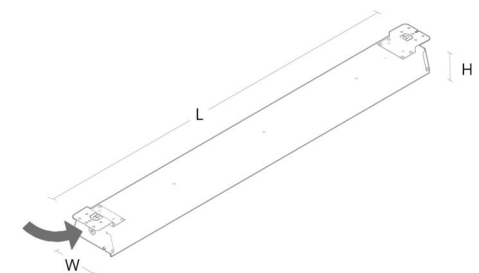

Material: Stål
Avskärmning material: Akryl (PMMA)

Montering/anslutning

Montering: Utanpåliggande, Interiör
Modul: 1500
Anslutning: Skruvlös kopplingsplint

Mått

Längd (mm) L: 1577
Bredd (mm) W: 137
Höjd (mm) H: 83
Vikt (kg) brutto/netto: 4.8 / 4

Förpackning

Förpackning mått (mm): 1584 x 145 x 90

7 0 2 1 9 8 6 0 7 0 0 1 9