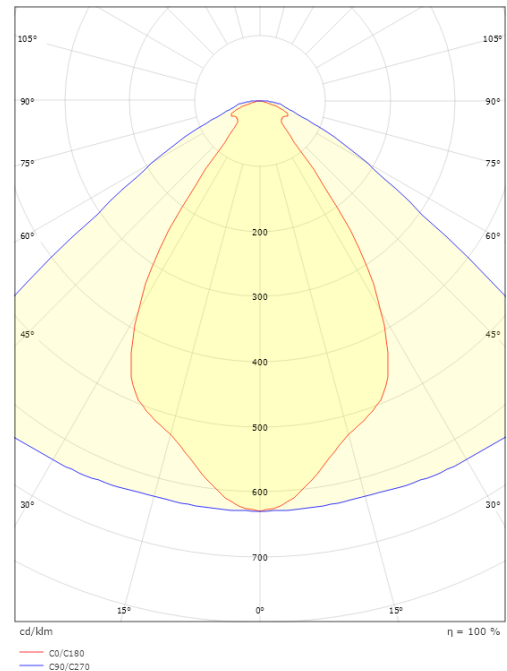

Arena ECO

Arena ECO 1500 8740lm 4000K Ra>80 Ej dimbar

Enummer: 7215068
EAN: 7021986070019
SG nummer: 607001

Elektrisk

Systemeffekt: 68W
Max. armaturer per brytare: B10: 16, B16: 26, C10: 25, C16: 41

Belysningslösning

Ljuskälla: LED
Ljuskälla ingår: Ja
Lumen output: 8740lm
Armaturljusflöde: 129 lm/W
Färgtemperatur: 4000K
Färgtolkningsindex (CRI/Ra): Ra>80
MacAdams faktor: SDCM: 3
Brinntid: L80/B20>60.000
Lägsta omgivningstemperatur: -25°C
Maximal omgivningstemperatur: 35°C
Brinntid vid max omgivningstemp.: L80/B20>50.000
Ljusuttag: Direkt
Optik: Linjär lins 60 D
UGR: UGR<25

Utgången

Drivdon/Dimming

Typ: Ej dimbar

Skydd

Isoleringsklass: Klass I

Energi och godkännanden

Innehåller en ljuskälla med energiklass: D
Breeam: Uppfyller Hea 01 för flimmerfritt ljus

Material och finish

Material: Stål
Avskärmning material: Akryl (PMMA)

Montering/anslutning

Montering: Utanpåliggande, Interiör
Modul: 1500
Anslutning: Skruvlös kopplingsplint

Mått

Längd (mm) L: 1577
Bredd (mm) W: 137
Höjd (mm) H: 83
Vikt (kg) brutto/netto: 4,8 / 4

Förpackning

Förpackning mått (mm): 1584 x 145 x 90

7 0 2 1 9 8 6 0 7 0 0 1 9