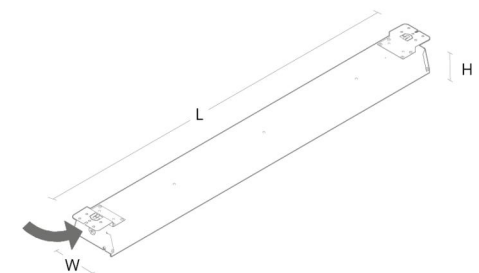

Arena ECO

Arena ECO 1500 8740lm 4000K Ra>80 Ej dimbar

Enummer: 7215068
EAN: 7021986070019
SG nummer: 607001

Elektrisk

Systemeffekt: 68W
Max. armaturer per brytare: B10: 16, B16: 26, C10: 25, C16: 41

Belysningslösning

Ljuskälla: LED
Ljuskälla ingår: Ja
Lumen output: 8740lm
Armaturljusflöde: 129 lm/W
Färgtemperatur: 4000K
Färgtolkningsindex (CRI/Ra): Ra>80
MacAdams faktor: SDCM: 3
Brinntid: L80/B20>60.000
Lägsta omgivningstemperatur: -25°C
Maximal omgivningstemperatur: 35°C
Brinntid vid max omgivningstemp.: L80/B20>50.000
Ljusuttag: Direkt
Optik: Linjär lins 60 D
UGR: UGR<25

Utgången

Drivdon/Dimming

Typ: Ej dimbar

Skydd

Isoleringsklass: Klass I

Energi och godkännanden

Innehåller en ljuskälla med energiklass: D
Breeam: Uppfyller Hea 01 för flimmerfritt ljus

Material och finish

Material: Stål
Avskärmning material: Akryl (PMMA)

Montering/anslutning

Montering: Utanpåliggande, Interiör
Modul: 1500
Anslutning: Skruvlös kopplingsplint

Mått

Längd (mm) L: 1577
Bredd (mm) W: 137
Höjd (mm) H: 83
Vikt (kg) brutto/netto: 4,8 / 4

Förpackning

Förpackning mått (mm): 1584 x 145 x 90

7 0 2 1 9 8 6 0 7 0 0 1 9