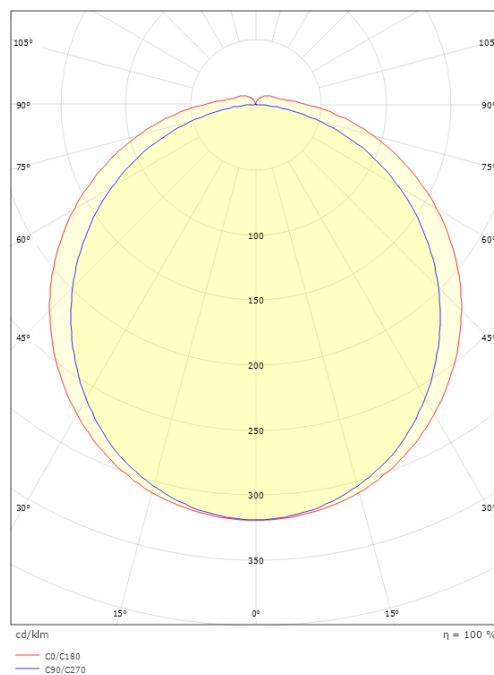

Mått

Längd (mm) L: 1460
Bredd (mm) W: 92
Höjd (mm) H: 70
Vikt (kg) brutto/netto: 2.904 / 2.42

Förpackning

Förpackning mått (mm): 1515 x 110 x 80

7 0 2 1 9 8 1 2 0 0 4 6