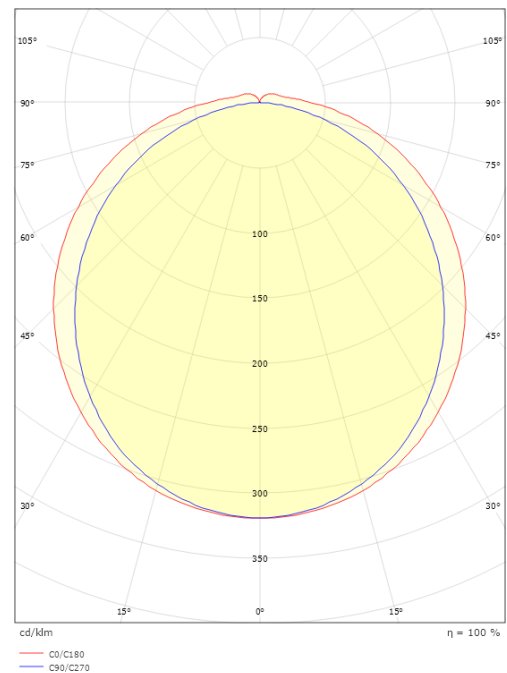

Mått

Längd (mm) L: 1460
Bredd (mm) W: 92
Höjd (mm) H: 70
Vikt (kg) brutto/netto: 2.904 / 2.42

Förpackning

Förpackning mått (mm): 1515 x 110 x 80

7 0 2 1 9 8 1 2 0 0 4 6