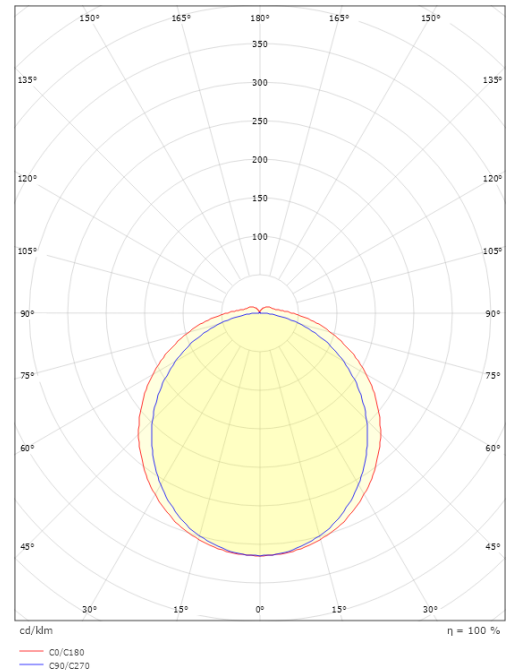

Mått

Längd (mm) L: 1174
Bredd (mm) W: 92
Höjd (mm) H: 70
Vikt (kg) brutto/netto: 2.832 / 2.36

Förpackning

Förpackning mått (mm): 1230 x 110 x 80

7 0 2 1 9 8 1 2 0 0 3 9