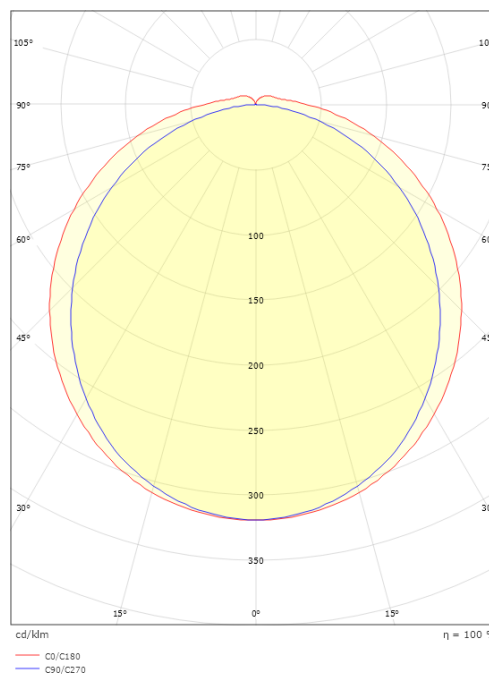

Area 66

Area 66 Grå 5930lm 4000K Ra>80 Ej dimbar

Enummer: 7213340
EAN: 7021981200022
SG nummer: 120002

Elektrisk

Systemeffekt: 46W
Spänning: 220-240V
Max. armaturer per brytare: B10: 8, B16: 13, C10: 13, C16: 22
PE Läckström (mA): 0.52

Mått

Längd (mm) L: 1460
Bredd (mm) W: 92
Höjd (mm) H: 70
Vikt (kg) brutto/netto: 2.904 / 2.42

Förpackning

Förpackning mått (mm): 1515 x 110 x 80

7 0 2 1 9 8 1 2 0 0 2 2