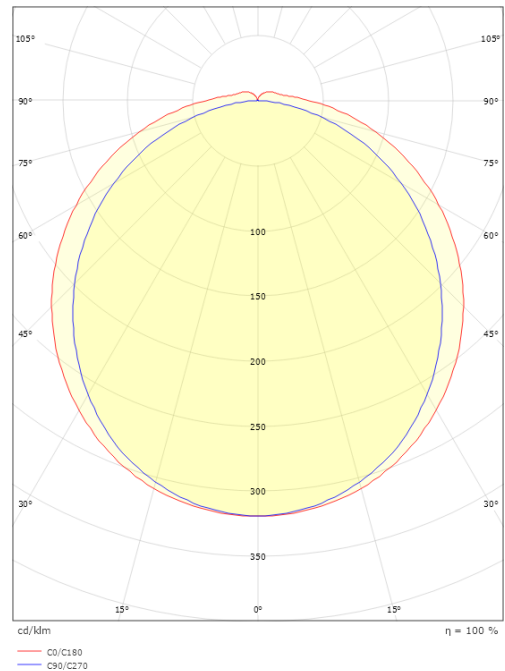

Mått

Längd (mm) L: 1460
Bredd (mm) W: 92
Höjd (mm) H: 70
Vikt (kg) brutto/netto: 2.904 / 2.42

Förpackning

Förpackning mått (mm): 1515 x 110 x 80

7 0 2 1 9 8 1 2 0 0 2 2