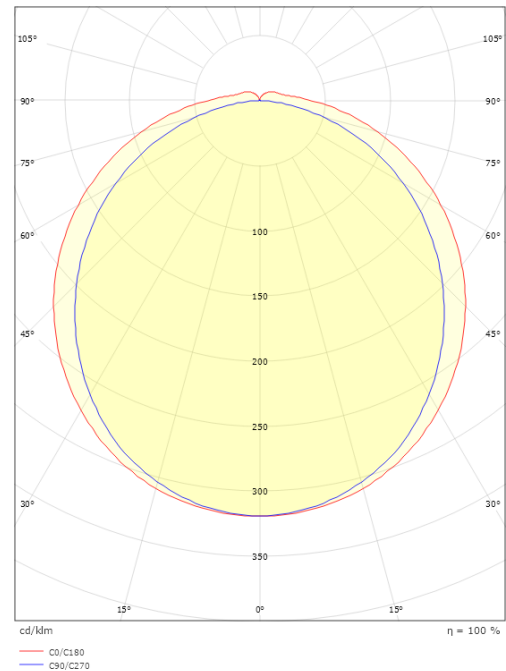

Area 66

Area 66 Grå 5930lm 4000K Ra>80 Ej dimbar

Enummer: 7213340
EAN: 7021981200022
SG nummer: 120002

Elektrisk

Systemeffekt: 46W
Spänning: 220-240V
Max. armaturer per brytare: B10: 8, B16: 13, C10: 13, C16: 22
PE Läckström (mA): 0.52

Mått

Längd (mm) L: 1460
Bredd (mm) W: 92
Höjd (mm) H: 70
Vikt (kg) brutto/netto: 2.904 / 2.42

Förpackning

Förpackning mått (mm): 1515 x 110 x 80

7 0 2 1 9 8 1 2 0 0 2 2