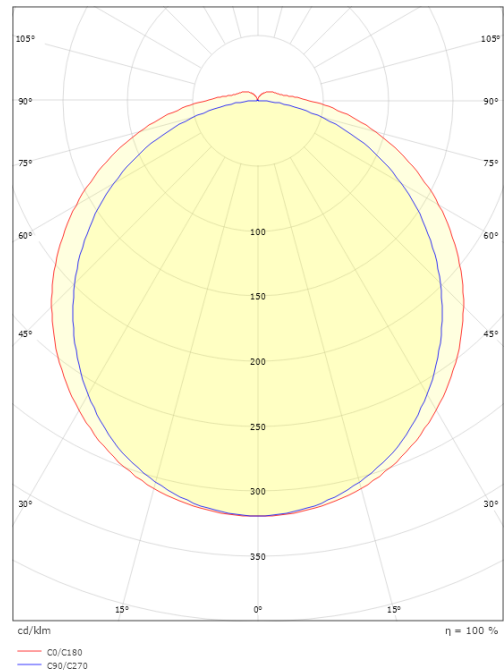

Mått

Längd (mm) L: 1460
Bredd (mm) W: 92
Höjd (mm) H: 70
Vikt (kg) brutto/netto: 2.904 / 2.42

Förpackning

Förpackning mått (mm): 1515 x 110 x 80

7 0 2 1 9 8 1 2 0 0 2 2