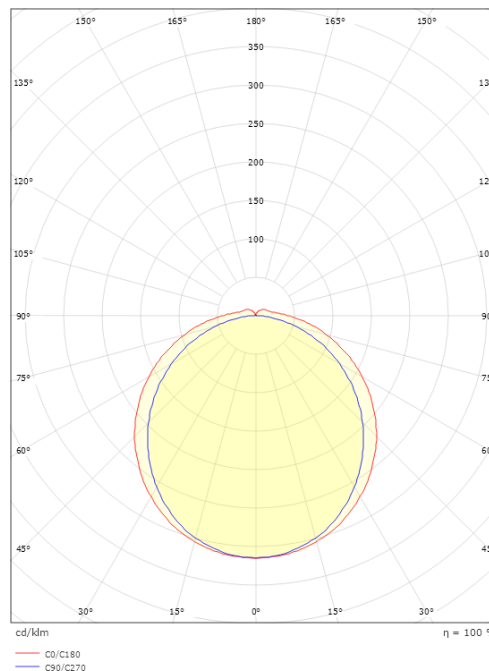

Mått

Längd (mm) L: 1174
Bredd (mm) W: 92
Höjd (mm) H: 70
Vikt (kg) brutto/netto: 2.832 / 2.36

Förpackning

Förpackning mått (mm): 1230 x 110 x 80

7 0 2 1 9 8 1 2 0 0 1 5