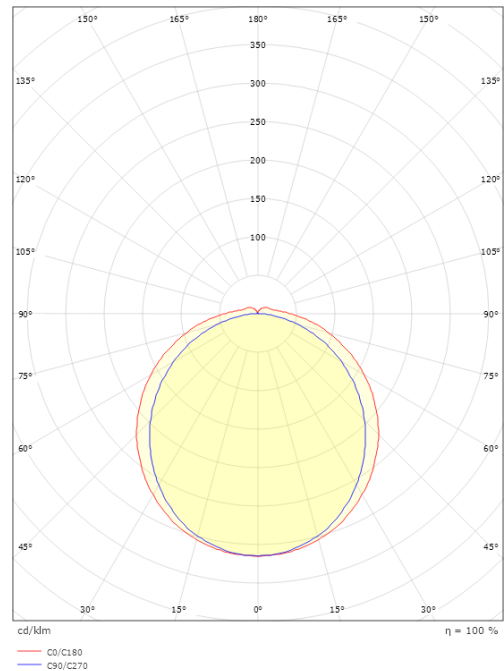

Mått

Längd (mm) L: 1174
Bredd (mm) W: 92
Höjd (mm) H: 70
Vikt (kg) brutto/netto: 2.832 / 2.36

Förpackning

Förpackning mått (mm): 1230 x 110 x 80

7 0 2 1 9 8 1 2 0 0 1 5