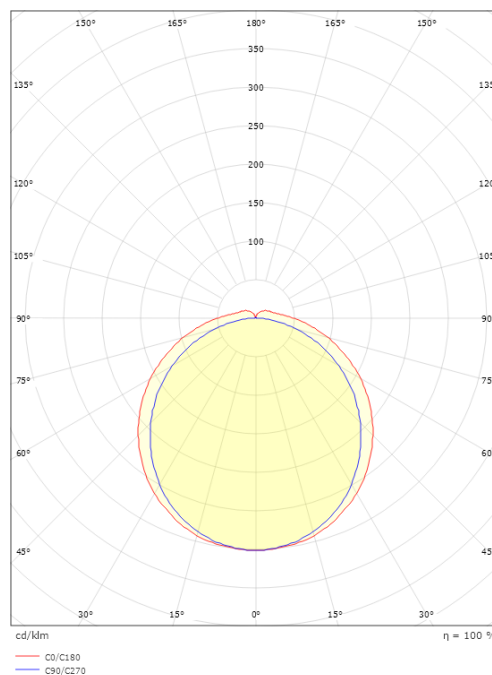

Mått

Längd (mm) L: 1460
Bredd (mm) W: 112
Höjd (mm) H: 67
Vikt (kg) brutto/netto: 2.474 / 2.121

Förpackning

Förpackning mått (mm): 1466 x 114 x 71

7 0 2 1 9 8 1 2 0 0 0 8 4