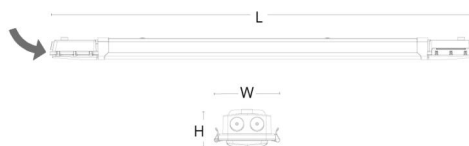

Material och finish

Material: Polykarbonat (PC)
Färg: Grå
Avskärmning material: Polykarbonat (PC)

Montering/anslutning

Montering: Utanpåliggande, Interiör
Modul: 1500
Anslutning: 7-polig skruvlös kopplingsplint med 5x2,5 mm2 (+DALI) genomgående ledningar

Mått

Längd (mm) L: 1460
Bredd (mm) W: 112
Höjd (mm) H: 67
Vikt (kg) brutto/netto: 2.474 / 2.121

Förpackning

Förpackning mått (mm): 1466 x 114 x 71

7 0 2 1 9 8 1 2 0 0 0 8 4