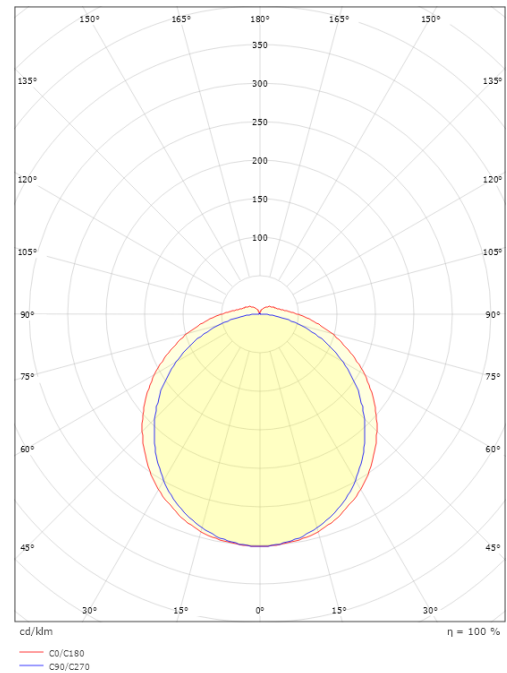

Area 66 Pro

Area 66 Pro 1500 Grå 9300lm 4000K Ra>80 Ej dimbar

Enummer: 7215308
EAN: 7021981200077
SG nummer: 120007

Elektrisk

Systemeffekt: 65W
Spänning: 220-240V
Max. armaturer per brytare: B10: 20, B16: 32, C10: 32, C16: 51
PE Läckström (mA): 0.25

Belysningslösning

Ljuskälla: LED
Lumen output: 9300lm
Armaturljusflöde: 143 lm/W
Färgtemperatur: 4000K
Färgtolkningsindex (CRI/Ra): Ra>80
MacAdams faktor: SDCM: 3
Brinntid: L80/B20>100.000 (<35°C)
Lägsta omgivningstemperatur: -40°C
Maximal omgivningstemperatur: 45°C
Brinntid vid max omgivningstemp.: L80/B50>50.000
Ljusuttag: Direkt
Optik: Opal
UGR: UGR>28

Drivdon/Dimming

Typ: Ej dimbar

Skydd

Isoleringsklass: Klass I
IK Klasse: IK08
IP Klasse: IP66
Brandskyddsklass: 850°C - 30s

Energi och godkännanden

Innehåller en ljuskälla med energiklass: B
Breeam: Uppfyller Hea 01 för flimmerfritt ljus

Material och finish

Material: Polykarbonat (PC)
Färg: Grå
Avskärmning material: Polykarbonat (PC)

Montering/anslutning

Montering: Utanpåliggande, Interiör
Modul: 1500
Anslutning: 5-polig skruvlös kopplingsplint med 5x2,5 mm2 genomgående ledningar

Mått

Längd (mm) L: 1460
Bredd (mm) W: 112
Höjd (mm) H: 67
Vikt (kg) brutto/netto: 2.474 / 2.121

Förpackning

Förpackning mått (mm): 1466 x 114 x 71

7 0 2 1 9 8 1 2 0 0 7 7