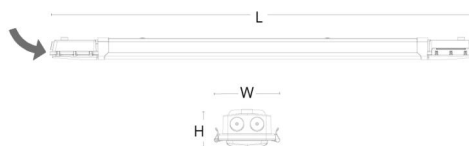

Material och finish

Material: Polykarbonat (PC)
Färg: Grå
Avskärmning material: Polykarbonat (PC)

Montering/anslutning

Montering: Utanpåliggande, Interiör
Modul: 1500
Anslutning: 5-polig skruvlös kopplingsplint med 5x2,5 mm2 genomgående ledningar

Mått

Längd (mm) L: 1460
Bredd (mm) W: 112
Höjd (mm) H: 67
Vikt (kg) brutto/netto: 2.474 / 2.121

Förpackning

Förpackning mått (mm): 1466 x 114 x 71

7 0 2 1 9 8 1 2 0 0 0 7 7