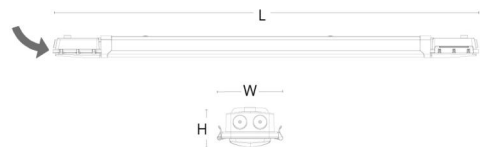

Area 66 Pro

Area 66 Pro 1500 Grå 9300lm 4000K Ra>80 Ej dimbar

Enummer: 7215308
EAN: 7021981200077
SG nummer: 120007

Elektrisk

Systemeffekt: 65W
Spänning: 220-240V
Max. armaturer per brytare: B10: 20, B16: 32, C10: 32, C16: 51
PE Läckström (mA): 0.25

Belysningslösning

Ljuskälla: LED
Lumen output: 9300lm
Armaturljusflöde: 143 lm/W
Färgtemperatur: 4000K
Färgtolkningsindex (CRI/Ra): Ra>80
MacAdams faktor: SDCM: 3
Brinntid: L80/B20>100.000 (<35°C)
Lägsta omgivningstemperatur: -40°C
Maximal omgivningstemperatur: 45°C
Brinntid vid max omgivningstemp.: L80/B50>50.000
Ljusuttag: Direkt
Optik: Opal
UGR: UGR>28

Drivdon/Dimming

Typ: Ej dimbar

Skydd

Isoleringsklass: Klass I
IK Klasse: IK08
IP Klasse: IP66
Brandskyddsklass: 850°C - 30s

Energi och godkännanden

Innehåller en ljuskälla med energiklass: B
Breeam: Uppfyller Hea 01 för flimmerfritt ljus

Material och finish

Material: Polykarbonat (PC)
Färg: Grå
Avskärmning material: Polykarbonat (PC)

Montering/anslutning

Montering: Utanpåliggande, Interiör
Modul: 1500
Anslutning: 5-polig skruvlös kopplingsplint med 5x2,5 mm2 genomgående ledningar

Mått

Längd (mm) L: 1460
Bredd (mm) W: 112
Höjd (mm) H: 67
Vikt (kg) brutto/netto: 2.474 / 2.121

Förpackning

Förpackning mått (mm): 1466 x 114 x 71

7 0 2 1 9 8 1 2 0 0 7 7