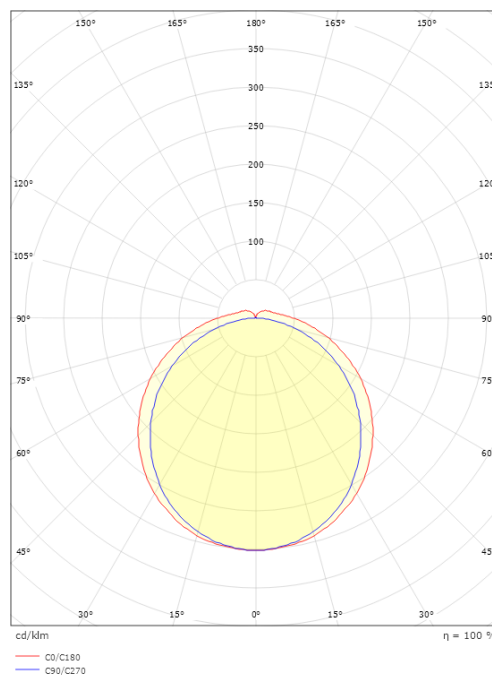

Mått

Längd (mm) L: 1460
Bredd (mm) W: 112
Höjd (mm) H: 67
Vikt (kg) brutto/netto: 2.474 / 2.121

Förpackning

Förpackning mått (mm): 1466 x 114 x 71

7 0 2 1 9 8 1 2 0 0 0 7 7