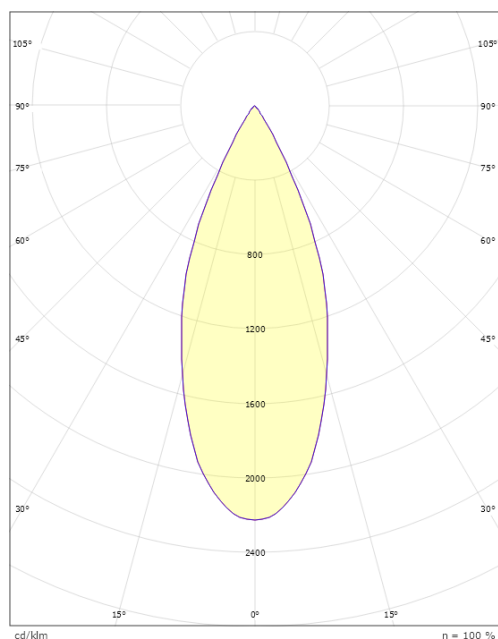

Aneto 3-Fas

Aneto 3-Fas Svart 2690lm 4000K Ra>90 Ej dimbar

Enummer: 7403280
EAN: 7021983207166
SG nummer: 320716

Elektrisk

Systemeffekt: 30W
Max. armaturer per brytare: B10: 15, B16: 25, C10: 26, C16: 42

Belysningslösning

Ljuskälla: LED
Lumen output: 2690lm
Armaturljusflöde: 90 lm/W
Färgtemperatur: 4000K
Färgtolkningsindex (CRI/Ra): Ra>90
MacAdams faktor: SDCM: 2
Brinntid: L90/B10>100.000
Maximal omgivningstemperatur: 35°C
Ljusuttag: Direkt
Optik: Reflektor
Ljusspridning: 32°
Stroboskopiskt flimmer (SVM): 0.01
Stroboskopiskt flimmer (SVM): 0.01

Drivdon/Dimming

Typ: Ej dimbar

Skydd

Isoleringsklass: Klass II
IP Klasse: IP20

Energi och godkännanden

Innehåller en ljuskälla med energiklass: E
Breeam: Uppfyller Hea 01 för flimmerfritt ljus

Material och finish

Material: Aluminium
Färg: Svart (RAL 9004)
Avskärmning material: Glas

Montering/anslutning

Montering: Utanpåliggande, Interiör
Anslutning: ShopLine-skena (adapter ingår)

Mått

Höjd (mm) H: 120
Diameter (mm) D: 92
Vikt (kg) brutto/netto: 1.16 / 0.96

Förpackning

Förpackning mått (mm): 168 x 102 x 175

cd/klm
— C0/C180
— C90/C270

7 0 2 1 9 8 3 2 0 7 1 6 6