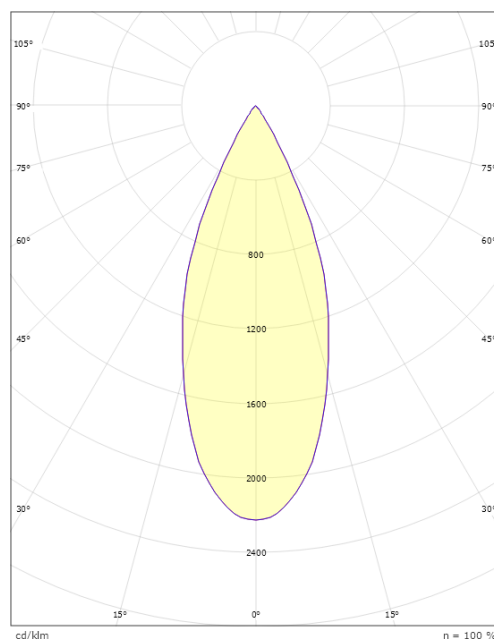

Aneto 3-Fas

Aneto 3-Fas Svart 2690lm 4000K Ra>90 Ej dimbar

Enummer: 7403280
EAN: 7021983207166
SG nummer: 320716

Elektrisk

Systemeffekt: 30W
Max. armaturer per brytare: B10: 15, B16: 25, C10: 26, C16: 42

Belysningslösning

Ljuskälla: LED
Lumen output: 2690lm
Armaturljusflöde: 90 lm/W
Färgtemperatur: 4000K
Färgtolkningsindex (CRI/Ra): Ra>90
MacAdams faktor: SDCM: 2
Brinntid: L90/B10>100.000
Maximal omgivningstemperatur: 35°C
Ljusuttag: Direkt
Optik: Reflektor
Ljusspridning: 32°
Stroboskopiskt flimmer (SVM): 0.01
Stroboskopiskt flimmer (SVM): 0.01

Drivdon/Dimming

Typ: Ej dimbar

Skydd

Isoleringsklass: Klass II
IP Klasse: IP20

Energi och godkännanden

Innehåller en ljuskälla med energiklass: E
Breeam: Uppfyller Hea 01 för flimmerfritt ljus

Material och finish

Material: Aluminium
Färg: Svart (RAL 9004)
Avskärmning material: Glas

Montering/anslutning

Montering: Utanpåliggande, Interiör
Anslutning: ShopLine-skena (adapter ingår)

Mått

Höjd (mm) H: 120
Diameter (mm) D: 92
Vikt (kg) brutto/netto: 1.16 / 0.96

Förpackning

Förpackning mått (mm): 168 x 102 x 175

cd/klm
— C0/C180
— C90/C270

7 0 2 1 9 8 3 2 0 7 1 6 6