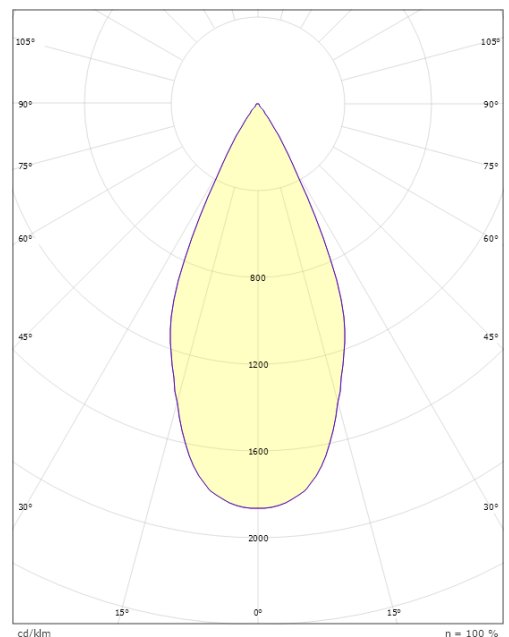

Montering/anslutning

Montering: Utanpåliggande, Interiör
Anslutning: ShopLine-skena (adapter ingår)

Mått

Höjd (mm) H: 120
Diameter (mm) D: 92
Vikt (kg) brutto/netto: 1.16 / 0.96

Förpackning

Förpackning mått (mm): 168 x 102 x 175