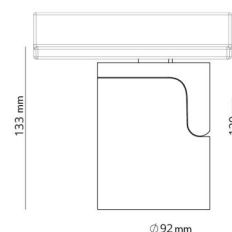

Material: Aluminium
Färg: Svart (RAL 9004)
Avskärmning material: Glas

Montering/anslutning

Montering: Utanpåliggande, Interiör
Anslutning: ShopLine-skena (adapter ingår)

Mått

Höjd (mm) H: 120
Diameter (mm) D: 92
Vikt (kg) brutto/netto: 1.16 / 0.96

Förpackning

Förpackning mått (mm): 168 x 102 x 175

cd/klm
— C0/C180
— C90/C270

7 0 2 1 9 8 3 2 0 7 1 6 6