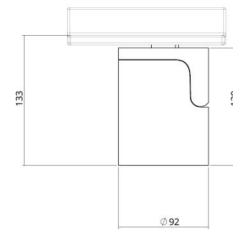

### Mått

Höjd (mm) H: 120  
Diameter (mm) D: 92  
Vikt (kg) brutto/netto: 1.16 / 0.96

### Förpackning

Förpackning mått (mm): 168 x 102 x 175

cd/km  
— C0/C180  
— C90/C270

7 0 2 1 9 8 3 2 0 7 1 5 9