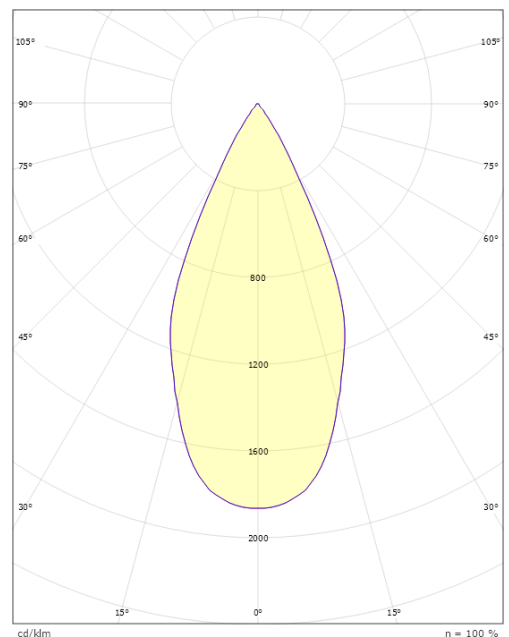

Aneto 3-Fas

Aneto 3-Fas Svart 2520lm 3000K Ra>90 Ej dimbar

Enummer: 7403279
EAN: 7021983207159
SG nummer: 320715

Elektrisk

Systemeffekt: 30W
Max. armaturer per brytare: B10: 15, B16: 25, C10: 26, C16: 42

Belysningslösning

Ljuskälla: LED
Lumen output: 2520lm
Armaturljusflöde: 84 lm/W
Färgtemperatur: 3000K
Färgtolkningsindex (CRI/Ra): Ra>90
MacAdams faktor: SDCM: 2
Brinntid: L90/B10>100.000
Maximal omgivningstemperatur: 35°C
Ljusuttag: Direkt
Optik: Reflektor
Ljusspridning: 32°
Stroboskopiskt flimmer (SVM): 0.01
Stroboskopiskt flimmer (SVM): 0.01
Fotobiologisk säkerhet: RG 1

Drivdon/Dimming

Typ: Ej dimbar

Skydd

Isoleringsklass: Klass II

Energi och godkännanden

Innehåller en ljuskälla med energiklass: E
Breeam: Uppfyller Hea 01 för flimmerfritt ljus

Material och finish

Material: Aluminium
Färg: Svart (RAL 9004)
Avskärmning material: Glas

Montering/anslutning

Montering: Utanpåliggande, Interiör
Anslutning: ShopLine-skena (adapter ingår)

Mått

Höjd (mm) H: 120
Diameter (mm) D: 92
Vikt (kg) brutto/netto: 1.16 / 0.96

Förpackning

Förpackning mått (mm): 168 x 102 x 175

cd/km
— C0/C180
— C90/C270

7 0 2 1 9 8 3 2 0 7 1 5 9