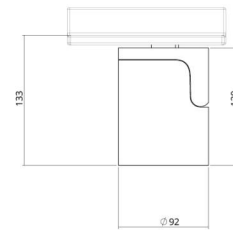

Montering/anslutning

Montering: Utanpåliggande, Interiör
Anslutning: ShopLine-skena (adapter ingår)

Mått

Höjd (mm) H: 120
Diameter (mm) D: 92
Vikt (kg) brutto/netto: 1.16 / 0.96

Förpackning

Förpackning mått (mm): 168 x 102 x 175