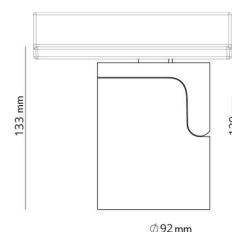

### Mått

Höjd (mm) H: 120  
Diameter (mm) D: 92  
Vikt (kg) brutto/netto: 1.16 / 0.96

### Förpackning

Förpackning mått (mm): 168 x 102 x 175

cd/kdm  
— C0/C180  
— C90/C270

7 0 2 1 9 8 3 2 0 7 1 5 9