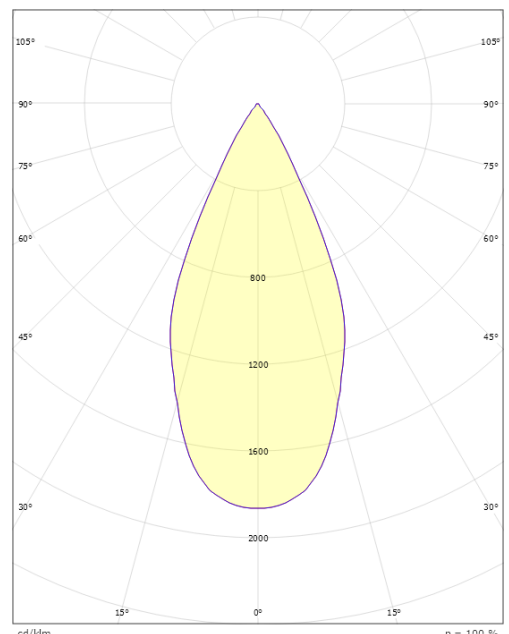

Montering/anslutning

Montering: Utanpåliggande, Interiör
Anslutning: ShopLine-skena (adapter ingår)

Mått

Höjd (mm) H: 120
Diameter (mm) D: 92
Vikt (kg) brutto/netto: 1.16 / 0.96

Förpackning

Förpackning mått (mm): 168 x 102 x 175