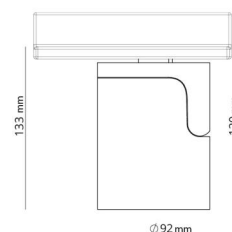

Material: Aluminium
Färg: Svart (RAL 9004)
Avskärmning material: Glas

Montering/anslutning

Montering: Utanpåliggande, Interiör
Anslutning: ShopLine-skena (adapter ingår)

Mått

Höjd (mm) H: 120
Diameter (mm) D: 92
Vikt (kg) brutto/netto: 1.16 / 0.96

Förpackning

Förpackning mått (mm): 168 x 102 x 175

cd/kdm
— C0/C180
— C90/C270

7 0 2 1 9 8 3 2 0 7 1 5 9