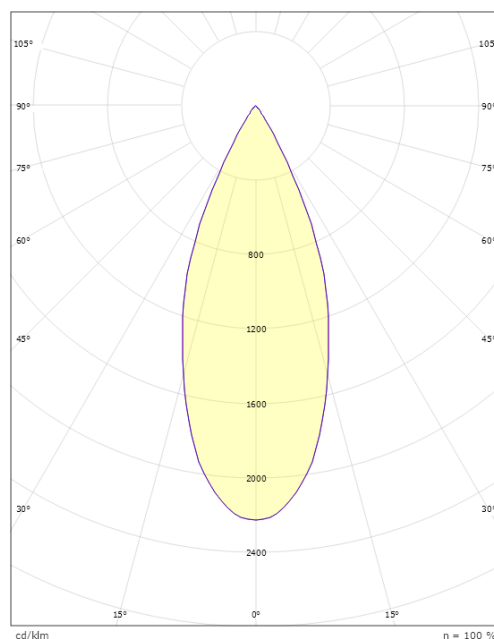

Aneto 3-Fas

Aneto 3-Fas Svart 2520lm 3000K Ra>90 Ej dimbar

Enummer: 7403279
EAN: 7021983207159
SG nummer: 320715

Elektrisk

Systemeffekt: 30W
Max. armaturer per brytare: B10: 15, B16: 25, C10: 26, C16: 42

Belysningslösning

Ljuskälla: LED
Lumen output: 2520lm
Armaturljusflöde: 84 lm/W
Färgtemperatur: 3000K
Färgtolkningsindex (CRI/Ra): Ra>90
MacAdams faktor: SDCM: 2
Brinntid: L90/B10>100.000
Maximal omgivningstemperatur: 35°C
Ljusuttag: Direkt
Optik: Reflektor
Ljusspridning: 32°
Stroboskopiskt flimmer (SVM): 0.01
Stroboskopiskt flimmer (SVM): 0.01
Fotobiologisk säkerhet: RG 1

Drivdon/Dimming

Typ: Ej dimbar

Skydd

Isoleringsklass: Klass II
IP Klasse: IP20

Energi och godkännanden

Innehåller en ljuskälla med energiklass: E
Breeam: Uppfyller Hea 01 för flimmerfritt ljus

Material och finish

Material: Aluminium
Färg: Svart (RAL 9004)
Avskärmning material: Glas

Montering/anslutning

Montering: Utanpåliggande, Interiör
Anslutning: ShopLine-skena (adapter ingår)

Mått

Höjd (mm) H: 120
Diameter (mm) D: 92
Vikt (kg) brutto/netto: 1.16 / 0.96

Förpackning

Förpackning mått (mm): 168 x 102 x 175

cd/kdm
— C0/C180
— C90/C270

7 0 2 1 9 8 3 2 0 7 1 5 9