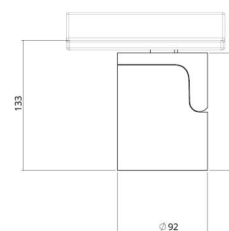

Montering/anslutning

Montering: Utanpåliggande, Interiör
Anslutning: ShopLine-skena (adapter ingår)

Mått

Höjd (mm) H: 120
Diameter (mm) D: 92
Vikt (kg) brutto/netto: 1.16 / 0.96

Förpackning

Förpackning mått (mm): 168 x 102 x 175