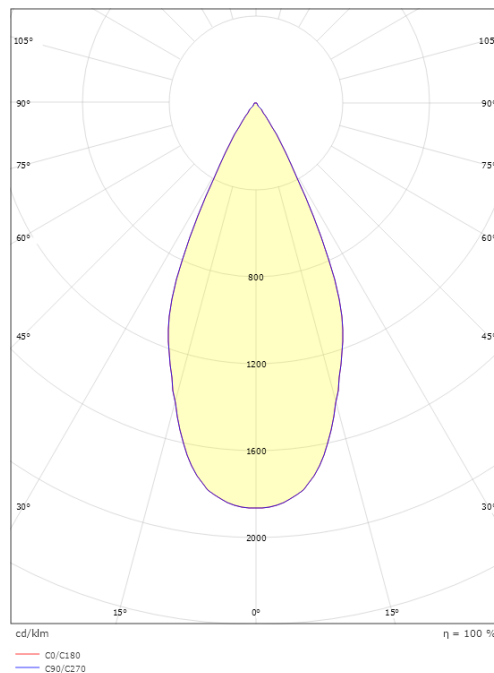

Montering/anslutning

Montering: Utanpåliggande, Interiör
Anslutning: ShopLine-skena (adapter ingår)

Mått

Höjd (mm) H: 120
Diameter (mm) D: 92
Vikt (kg) brutto/netto: 1.16 / 0.96

Förpackning

Förpackning mått (mm): 168 x 102 x 175

7 0 2 1 9 8 3 2 0 7 1 4 2