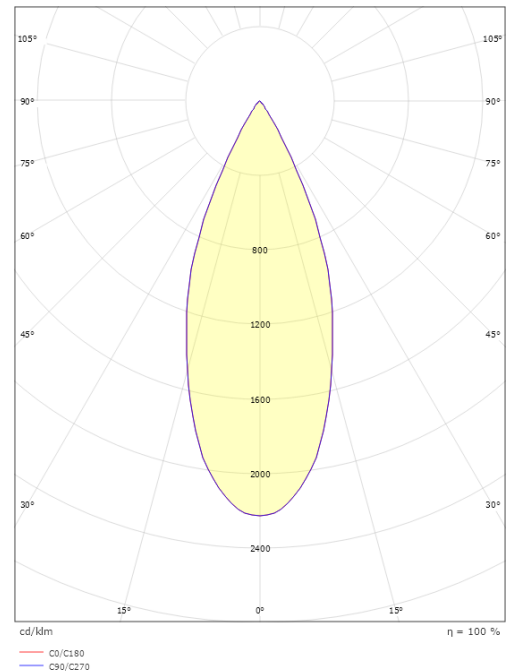

Material: Aluminium
Färg: Matt vit (RAL 9003)
Avskärmning material: Glas

Montering/anslutning

Montering: Utanpåliggande, Interiör
Anslutning: ShopLine-skena (adapter ingår)

Mått

Höjd (mm) H: 120
Diameter (mm) D: 92
Vikt (kg) brutto/netto: 1.16 / 0.96

Förpackning

Förpackning mått (mm): 168 x 102 x 175

7 0 2 1 9 8 3 2 0 7 1 4 2