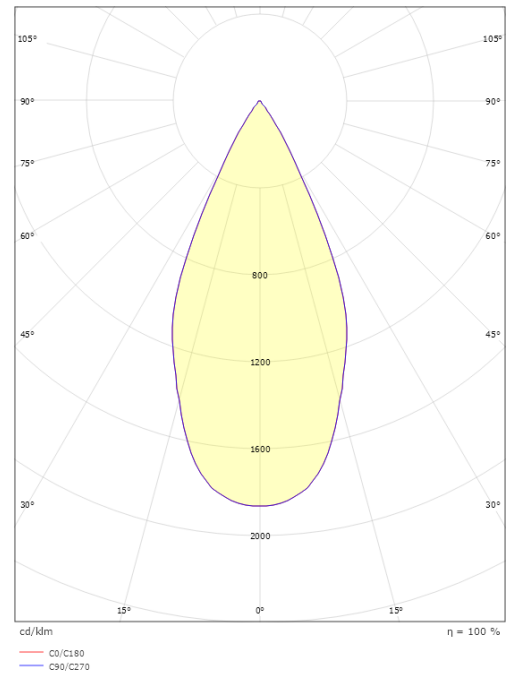

Montering/anslutning

Montering: Utanpåliggande, Interiör
Anslutning: ShopLine-skena (adapter ingår)

Mått

Höjd (mm) H: 120
Diameter (mm) D: 92
Vikt (kg) brutto/netto: 1.16 / 0.96

Förpackning

Förpackning mått (mm): 168 x 102 x 175

7 0 2 1 9 8 3 2 0 7 1 4 2