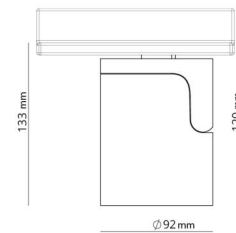

Material: Aluminium
Färg: Matt vit (RAL 9003)
Avskärmning material: Glas

Montering/anslutning

Montering: Utanpåliggande, Interiör
Anslutning: ShopLine-skena (adapter ingår)

Mått

Höjd (mm) H: 120
Diameter (mm) D: 92
Vikt (kg) brutto/netto: 1.16 / 0.96

Förpackning

Förpackning mått (mm): 168 x 102 x 175

7 0 2 1 9 8 3 2 0 7 1 4 2