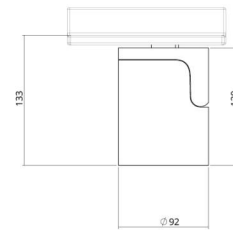

### Mått

Höjd (mm) H: 120  
Diameter (mm) D: 92  
Vikt (kg) brutto/netto: 1.32 / 0.99

### Förpackning

Förpackning mått (mm): 267 x 102 x 176

cd/kdm  
— C0/C180  
— C90/C270

7 0 2 1 9 8 3 2 0 7 2 0 3