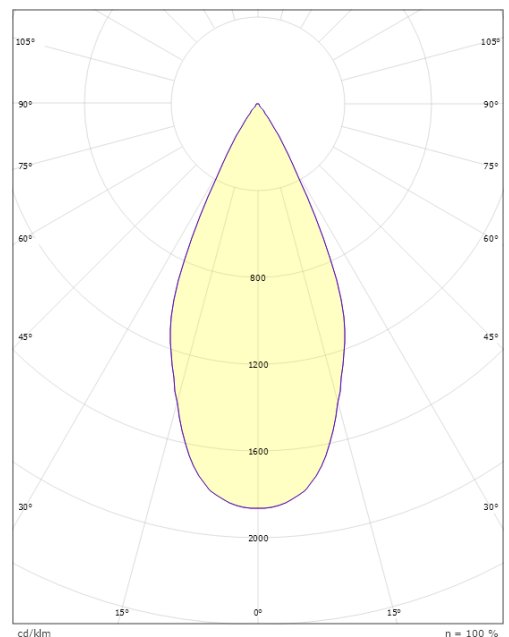

Aneto 3-Fas

Aneto 3-Fas Svart 2690lm 4000K Ra>90 DALI

Enummer: 7403284
EAN: 7021983207203
SG nummer: 320720

Elektrisk

Systemeffekt: 30W
Max. armaturer per brytare: B10: 32, B16: 50, C10: 52, C16: 85

Belysningslösning

Ljuskälla: LED
Lumen output: 2690lm
Armaturljusflöde: 90 lm/W
Färgtemperatur: 4000K
Färgtolkningsindex (CRI/Ra): Ra>90
MacAdams faktor: SDCM: 2
Brinntid: L90/B10>100.000
Maximal omgivningstemperatur: 35°C
Ljusuttag: Direkt
Optik: Reflektor
Ljusspridning: 32°

Drivdon/Dimming

Typ: DALI

Skydd

Isoleringsklass: Klass II

Energi och godkännanden

Innehåller en ljuskälla med energiklass: E
Breeam: Uppfyller Hea 01 för flimmerfritt ljus

Material och finish

Material: Aluminium
Färg: Svart (RAL 9004)
Avskärmning material: Glas

Montering/anslutning

Montering: Utanpåliggande, Interiör
Anslutning: ShopLine DALI-skena (adapter ingår)

Mått

Höjd (mm) H: 120
Diameter (mm) D: 92
Vikt (kg) brutto/netto: 1.32 / 0.99

Förpackning

Förpackning mått (mm): 267 x 102 x 176

cd/kdm
— C0/C180
— C90/C270

7 0 2 1 9 8 3 2 0 7 2 0 3