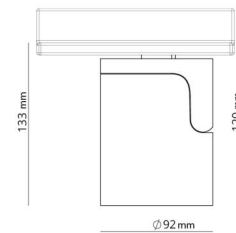

Material: Aluminium
Färg: Svart (RAL 9004)
Avskärmning material: Glas

Montering/anslutning

Montering: Utanpåliggande, Interiör
Anslutning: ShopLine DALI-skena (adapter ingår)

Mått

Höjd (mm) H: 120
Diameter (mm) D: 92
Vikt (kg) brutto/netto: 1,32 / 0,99

Förpackning

Förpackning mått (mm): 267 x 102 x 176

cd/kdm
— C0/C180
— C90/C270

7 0 2 1 9 8 3 2 0 7 2 0 3