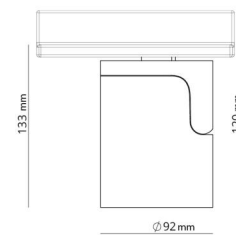

### Montering/anslutning

Montering: Utanpåliggande, Interiör  
Anslutning: ShopLine DALI-skena (adapter ingår)

### Mått

Höjd (mm) H: 120  
Diameter (mm) D: 92  
Vikt (kg) brutto/netto: 1,32 / 0,99

### Förpackning

Förpackning mått (mm): 267 x 102 x 176

7 0 2 1 9 8 3 2 0 7 2 0 3