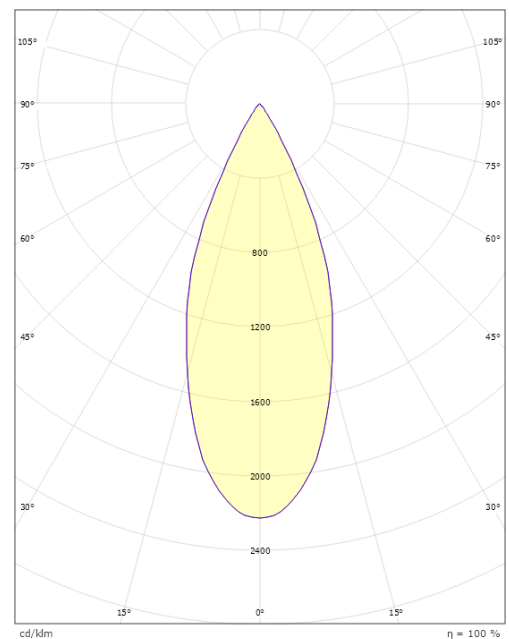

Aneto 3-Fas

Aneto 3-Fas Svart 2690lm 4000K Ra>90 DALI

Enummer: 7403284
EAN: 7021983207203
SG nummer: 320720

Elektrisk

Systemeffekt: 30W
Max. armaturer per brytare: B10: 32, B16: 50, C10: 52, C16: 85

Belysningslösning

Ljuskälla: LED
Lumen output: 2690lm
Armaturljusflöde: 90 lm/W
Färgtemperatur: 4000K
Färgtolkningsindex (CRI/Ra): Ra>90
MacAdams faktor: SDCM: 2
Brinntid: L90/B10>100.000
Maximal omgivningstemperatur: 35°C
Ljusuttag: Direkt
Optik: Reflektor
Ljusspridning: 32°

Drivdon/Dimming

Typ: DALI

Skydd

Isoleringsklass: Klass II
IP Klasse: IP20

Energi och godkännanden

Innehåller en ljuskälla med energiklass: E
Breeam: Uppfyller Hea 01 för flimmerfritt ljus

Material och finish

Material: Aluminium
Färg: Svart (RAL 9004)
Avskärmning material: Glas

Montering/anslutning

Montering: Utanpåliggande, Interiör
Anslutning: ShopLine DALI-skena (adapter ingår)

Mått

Höjd (mm) H: 120
Diameter (mm) D: 92
Vikt (kg) brutto/netto: 1,32 / 0,99

Förpackning

Förpackning mått (mm): 267 x 102 x 176

7 0 2 1 9 8 3 2 0 7 2 0 3