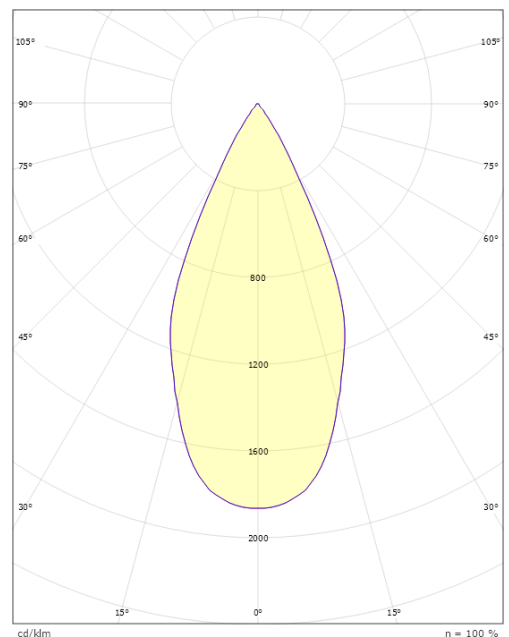

Montering/anslutning

Montering: Utanpåliggande, Interiör
Anslutning: ShopLine DALI-skena (adapter ingår)

Mått

Höjd (mm) H: 120
Diameter (mm) D: 92
Vikt (kg) brutto/netto: 1.32 / 0.99

Förpackning

Förpackning mått (mm): 267 x 102 x 176

cd/km
C0/C180
C90/C270

$\eta = 100\%$

7 0 2 1 9 8 3 2 0 7 2 0 3