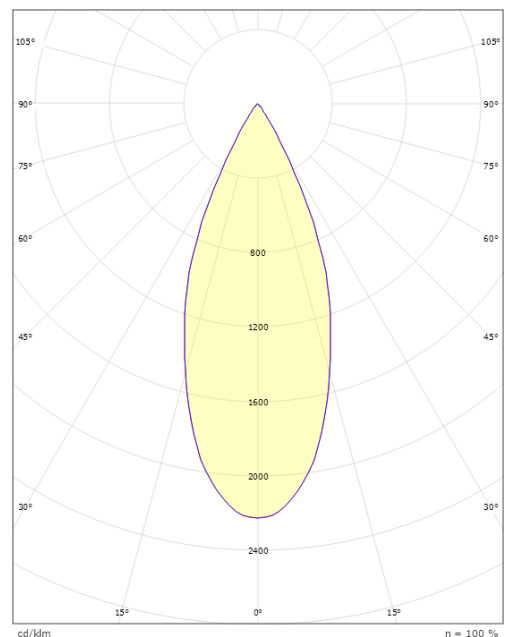

Aneto 3-Fas

Aneto 3-Fas Svart 2690lm 4000K Ra>90 DALI-2

Enummer: 7403284
EAN: 7021983207203
SG nummer: 320720

Elektrisk

Systemeffekt: 30W
Max. armaturer per brytare: B10: 32, B16: 50, C10: 52, C16: 85

Belysningslösning

Ljuskälla: LED
Lumen output: 2690lm
Armaturljusflöde: 90 lm/W
Färgtemperatur: 4000K
Färgtolkningsindex (CRI/Ra): Ra>90
MacAdams faktor: SDCM: 2
Brinntid: L90/B10>100.000
Maximal omgivningstemperatur: 35°C
Ljusuttag: Direkt
Optik: Reflektor
Ljusspridning: 32°

Drivdon/Dimming

Typ: DALI-2

Skydd

Isoleringsklass: Klass II
IP Klasse: IP20

Energi och godkännanden

Innehåller en ljuskälla med energiklass: E
Breeam: Uppfyller Hea 01 för flimmerfritt ljus

Material och finish

Material: Aluminium
Färg: Svart (RAL 9004)
Avskärmning material: Glas

Montering/anslutning

Montering: Utanpåliggande, Interiör
Anslutning: ShopLine DALI-skena (adapter ingår)

Mått

Höjd (mm) H: 120
Diameter (mm) D: 92
Vikt (kg) brutto/netto: 1,32 / 0,99

Förpackning

Förpackning mått (mm): 267 x 102 x 176

cd/kdm
— C0/C180
— C90/C270

7 0 2 1 9 8 3 2 0 7 2 0 3