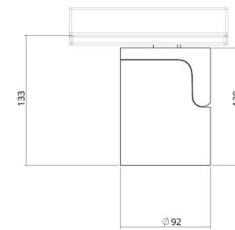

### Mått

Höjd (mm) H: 120  
Diameter (mm) D: 92  
Vikt (kg) brutto/netto: 1,32 / 0,99

### Förpackning

Förpackning mått (mm): 267 x 102 x 176

— C0/C180  
— C90/C270

7 0 2 1 9 8 3 2 0 7 1 9 7