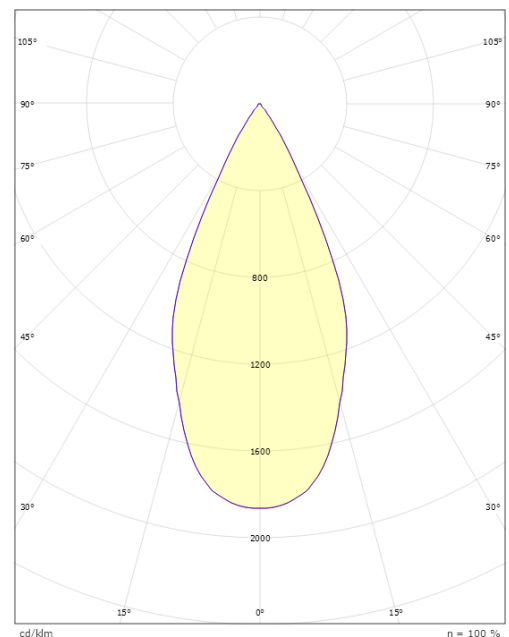

Aneto 3-Fas

Aneto 3-Fas Svart 2520lm 3000K Ra>90 DALI

Enummer: 7403283
EAN: 7021983207197
SG nummer: 320719

Elektrisk

Systemeffekt: 30W
Max. armaturer per brytare: B10: 32, B16: 50, C10: 52, C16: 85

Belysningslösning

Ljuskälla: LED
Lumen output: 2520lm
Armaturljusflöde: 84 lm/W
Färgtemperatur: 3000K
Färgtolkningsindex (CRI/Ra): Ra>90
MacAdams faktor: SDCM: 2
Brinntid: L90/B10>100.000
Maximal omgivningstemperatur: 35°C
Ljusuttag: Direkt
Optik: Reflektor
Ljusspridning: 32°
Fotobiologisk säkerhet: RG 1

Drivdon/Dimming

Typ: DALI

Skydd

Isoleringsklass: Klass II

Energi och godkännanden

Innehåller en ljuskälla med energiklass: E
Breeam: Uppfyller Hea 01 för flimmerfritt ljus

Material och finish

Material: Aluminium
Färg: Svart (RAL 9004)
Avskärmning material: Glas

Montering/anslutning

Montering: Utanpåliggande, Interiör
Anslutning: ShopLine DALI-skena (adapter ingår)

Mått

Höjd (mm) H: 120
Diameter (mm) D: 92
Vikt (kg) brutto/netto: 1,32 / 0,99

Förpackning

Förpackning mått (mm): 267 x 102 x 176

— C0/C180
— C90/C270

7 0 2 1 9 8 3 2 0 7 1 9 7