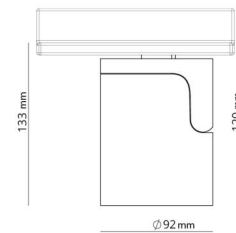

Material: Aluminium
Färg: Svart (RAL 9004)
Avskärmning material: Glas

Montering/anslutning

Montering: Utanpåliggande, Interiör
Anslutning: ShopLine DALI-skena (adapter ingår)

Mått

Höjd (mm) H: 120
Diameter (mm) D: 92
Vikt (kg) brutto/netto: 1.32 / 0.99

Förpackning

Förpackning mått (mm): 267 x 102 x 176

cd/kdm
— C0/C180
— C90/C270

7 0 2 1 9 8 3 2 0 7 1 9 7