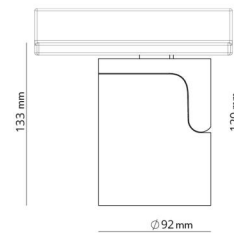

Material: Aluminium
Färg: Svart (RAL 9004)
Avskärmning material: Glas

Montering/anslutning

Montering: Utanpåliggande, Interiör
Anslutning: ShopLine DALI-skena (adapter ingår)

Mått

Höjd (mm) H: 120
Diameter (mm) D: 92
Vikt (kg) brutto/netto: 1.32 / 0.99

Förpackning

Förpackning mått (mm): 267 x 102 x 176

cd/km
— C0/C180
— C90/C270

7 0 2 1 9 8 3 2 0 7 1 9 7