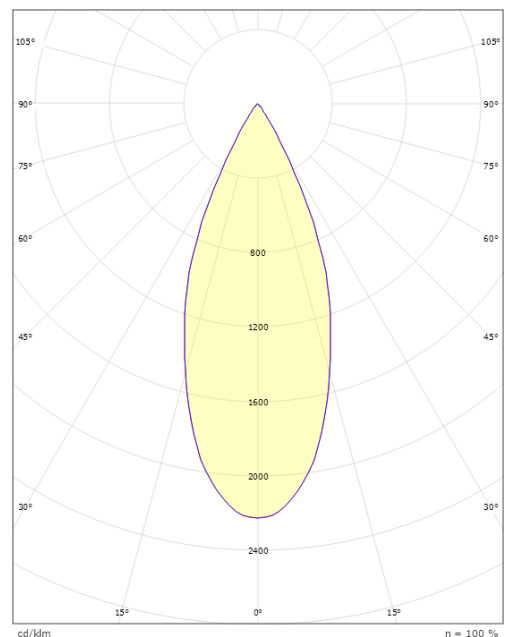

Aneto 3-Fas

Aneto 3-Fas Svart 2520lm 3000K Ra>90 DALI-2

Enummer: 7403283
EAN: 7021983207197
SG nummer: 320719

Elektrisk

Systemeffekt: 30W
Max. armaturer per brytare: B10: 32, B16: 50, C10: 52, C16: 85

Belysningslösning

Ljuskälla: LED
Lumen output: 2520lm
Armaturljusflöde: 84 lm/W
Färgtemperatur: 3000K
Färgtolkningsindex (CRI/Ra): Ra>90
MacAdams faktor: SDCM: 2
Brinntid: L90/B10>100.000
Maximal omgivningstemperatur: 35°C
Ljusuttag: Direkt
Optik: Reflektor
Ljusspridning: 32°
Fotobiologisk säkerhet: RG 1

Drivdon/Dimming

Typ: DALI-2

Skydd

Isoleringsklass: Klass II
IP Klasse: IP20

Energi och godkännanden

Innehåller en ljuskälla med energiklass: E
Breeam: Uppfyller Hea 01 för flimmerfritt ljus

Material och finish

Material: Aluminium
Färg: Svart (RAL 9004)
Avskärmning material: Glas

Montering/anslutning

Montering: Utanpåliggande, Interiör
Anslutning: ShopLine DALI-skena (adapter ingår)

Mått

Höjd (mm) H: 120
Diameter (mm) D: 92
Vikt (kg) brutto/netto: 1.32 / 0.99

Förpackning

Förpackning mått (mm): 267 x 102 x 176

cd/kdm
— C0/C180
— C90/C270

7 0 2 1 9 8 3 2 0 7 1 9 7