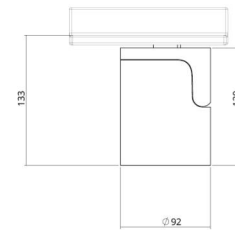

### Mått

Höjd (mm) H: 120  
Diameter (mm) D: 92  
Vikt (kg) brutto/netto: 1,32 / 0,99

### Förpackning

Förpackning mått (mm): 267 x 102 x 176

cd/km  
— C0/C180  
— C90/C270

$\eta = 100\%$

7 0 2 1 9 8 3 2 0 7 1 9 7