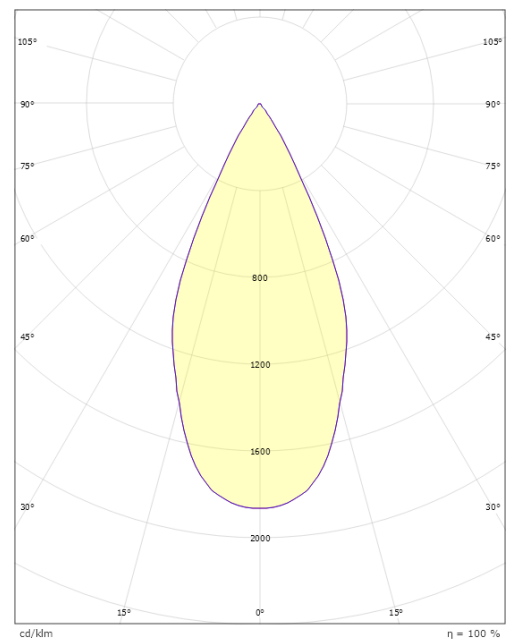

Aneto 3-Fas

Aneto 3-Fas Svart 2520lm 3000K Ra>90 DALI

Enummer: 7403283
EAN: 7021983207197
SG nummer: 320719

Elektrisk

Systemeffekt: 30W
Max. armaturer per brytare: B10: 32, B16: 50, C10: 52, C16: 85

Belysningslösning

Ljuskälla: LED
Lumen output: 2520lm
Armaturljusflöde: 84 lm/W
Färgtemperatur: 3000K
Färgtolkningsindex (CRI/Ra): Ra>90
MacAdams faktor: SDCM: 2
Brinntid: L90/B10>100.000
Maximal omgivningstemperatur: 35°C
Ljusuttag: Direkt
Optik: Reflektor
Ljusspridning: 32°
Fotobiologisk säkerhet: RG 1

Drivdon/Dimming

Typ: DALI

Skydd

Isoleringsklass: Klass II

Energi och godkännanden

Innehåller en ljuskälla med energiklass: E
Breeam: Uppfyller Hea 01 för flimmerfritt ljus

Material och finish

Material: Aluminium
Färg: Svart (RAL 9004)
Avskärmning material: Glas

Montering/anslutning

Montering: Utanpåliggande, Interiör
Anslutning: ShopLine DALI-skena (adapter ingår)

Mått

Höjd (mm) H: 120
Diameter (mm) D: 92
Vikt (kg) brutto/netto: 1,32 / 0,99

Förpackning

Förpackning mått (mm): 267 x 102 x 176

cd/km
— C0/C180
— C90/C270

$\eta = 100\%$

7 0 2 1 9 8 3 2 0 7 1 9 7