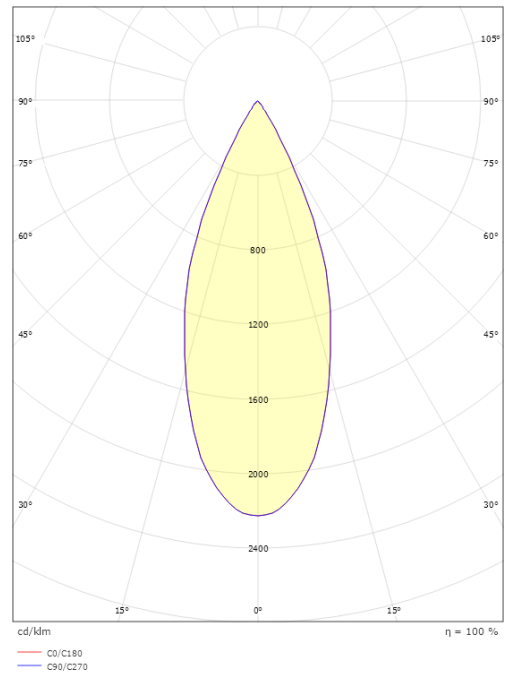

Förpackning

Förpackning mått (mm): 267 x 102 x 176

7 0 2 1 9 8 3 2 0 7 1 8 0