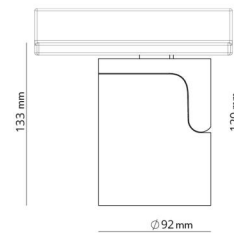

Material: Aluminium
Färg: Matt vit (RAL 9003)
Avskärmning material: Glas

Montering/anslutning

Montering: Utanpåliggande, Interiör
Anslutning: ShopLine DALI-skena (adapter ingår)

Mått

Höjd (mm) H: 120
Diameter (mm) D: 92
Vikt (kg) brutto/netto: 1.32 / 0.99

Förpackning

Förpackning mått (mm): 267 x 102 x 176

7 0 2 1 9 8 3 2 0 7 1 8 0