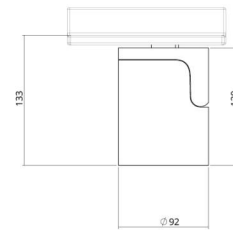

Montering/anslutning

Montering: Utanpåliggande, Interiör
Anslutning: ShopLine DALI-skena (adapter ingår)

Mått

Höjd (mm) H: 120
Diameter (mm) D: 92
Vikt (kg) brutto/netto: 1.32 / 0.99

Förpackning

Förpackning mått (mm): 267 x 102 x 176