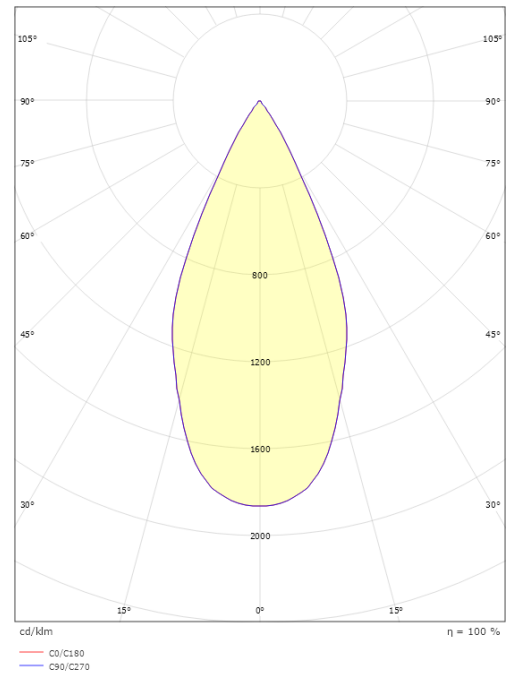

Montering/anslutning

Montering: Utanpåliggande, Interiör
Anslutning: ShopLine DALI-skena (adapter ingår)

Mått

Höjd (mm) H: 120
Diameter (mm) D: 92
Vikt (kg) brutto/netto: 1.32 / 0.99

Förpackning

Förpackning mått (mm): 267 x 102 x 176

7 0 2 1 9 8 3 2 0 7 1 7 3