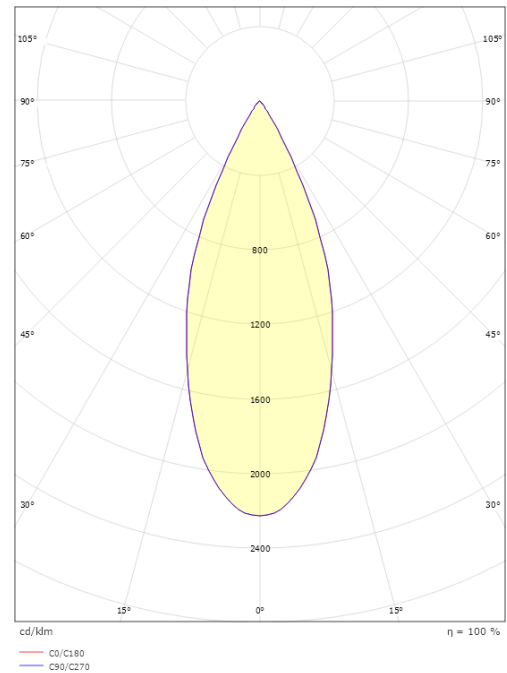

Aneto 3-Fas

Aneto 3-Fas Vit 2520lm 3000K Ra>90 DALI

Enummer: 7403281
EAN: 7021983207173
SG nummer: 320717

Elektrisk

Systemeffekt: 30W
Max. armaturer per brytare: B10: 32, B16: 50, C10: 52, C16: 85

Belysningslösning

Ljuskälla: LED
Lumen output: 2520lm
Armaturljusflöde: 84 lm/W
Färgtemperatur: 3000K
Färgtolkningsindex (CRI/Ra): Ra>90
MacAdams faktor: SDCM: 2
Brinntid: L90/B10>100.000
Maximal omgivningstemperatur: 35°C
Ljusuttag: Direkt
Optik: Reflektor
Ljusspridning: 32°
Fotobiologisk säkerhet: RG 1

Drivdon/Dimming

Typ: DALI

Skydd

Isoleringsklass: Klass II
IP Klasse: IP20

Energi och godkännanden

Innehåller en ljuskälla med energiklass: E
Breeam: Uppfyller Hea 01 för flimmerfritt ljus

Material och finish

Material: Aluminium
Färg: Matt vit (RAL 9003)
Avskärmning material: Glas

Montering/anslutning

Montering: Utanpåliggande, Interiör
Anslutning: ShopLine DALI-skena (adapter ingår)

Mått

Höjd (mm) H: 120
Diameter (mm) D: 92
Vikt (kg) brutto/netto: 1.32 / 0.99

Förpackning

Förpackning mått (mm): 267 x 102 x 176

7 0 2 1 9 8 3 2 0 7 1 7 3