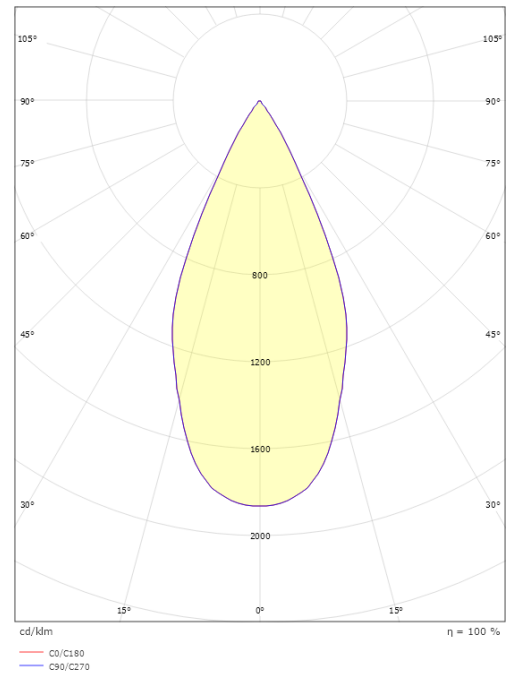

Montering/anslutning

Montering: Utanpåliggande, Interiör
Anslutning: ShopLine DALI-skena (adapter ingår)

Mått

Höjd (mm) H: 120
Diameter (mm) D: 92
Vikt (kg) brutto/netto: 1.32 / 0.99

Förpackning

Förpackning mått (mm): 267 x 102 x 176

7 0 2 1 9 8 3 2 0 7 1 7 3