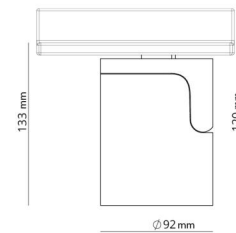

### Montering/anslutning

Montering: Utanpåliggande, Interiör  
Anslutning: ShopLine DALI-skena (adapter ingår)

### Mått

Höjd (mm) H: 120  
Diameter (mm) D: 92  
Vikt (kg) brutto/netto: 1.32 / 0.99

### Förpackning

Förpackning mått (mm): 267 x 102 x 176

7 0 2 1 9 8 3 2 0 7 1 7 3